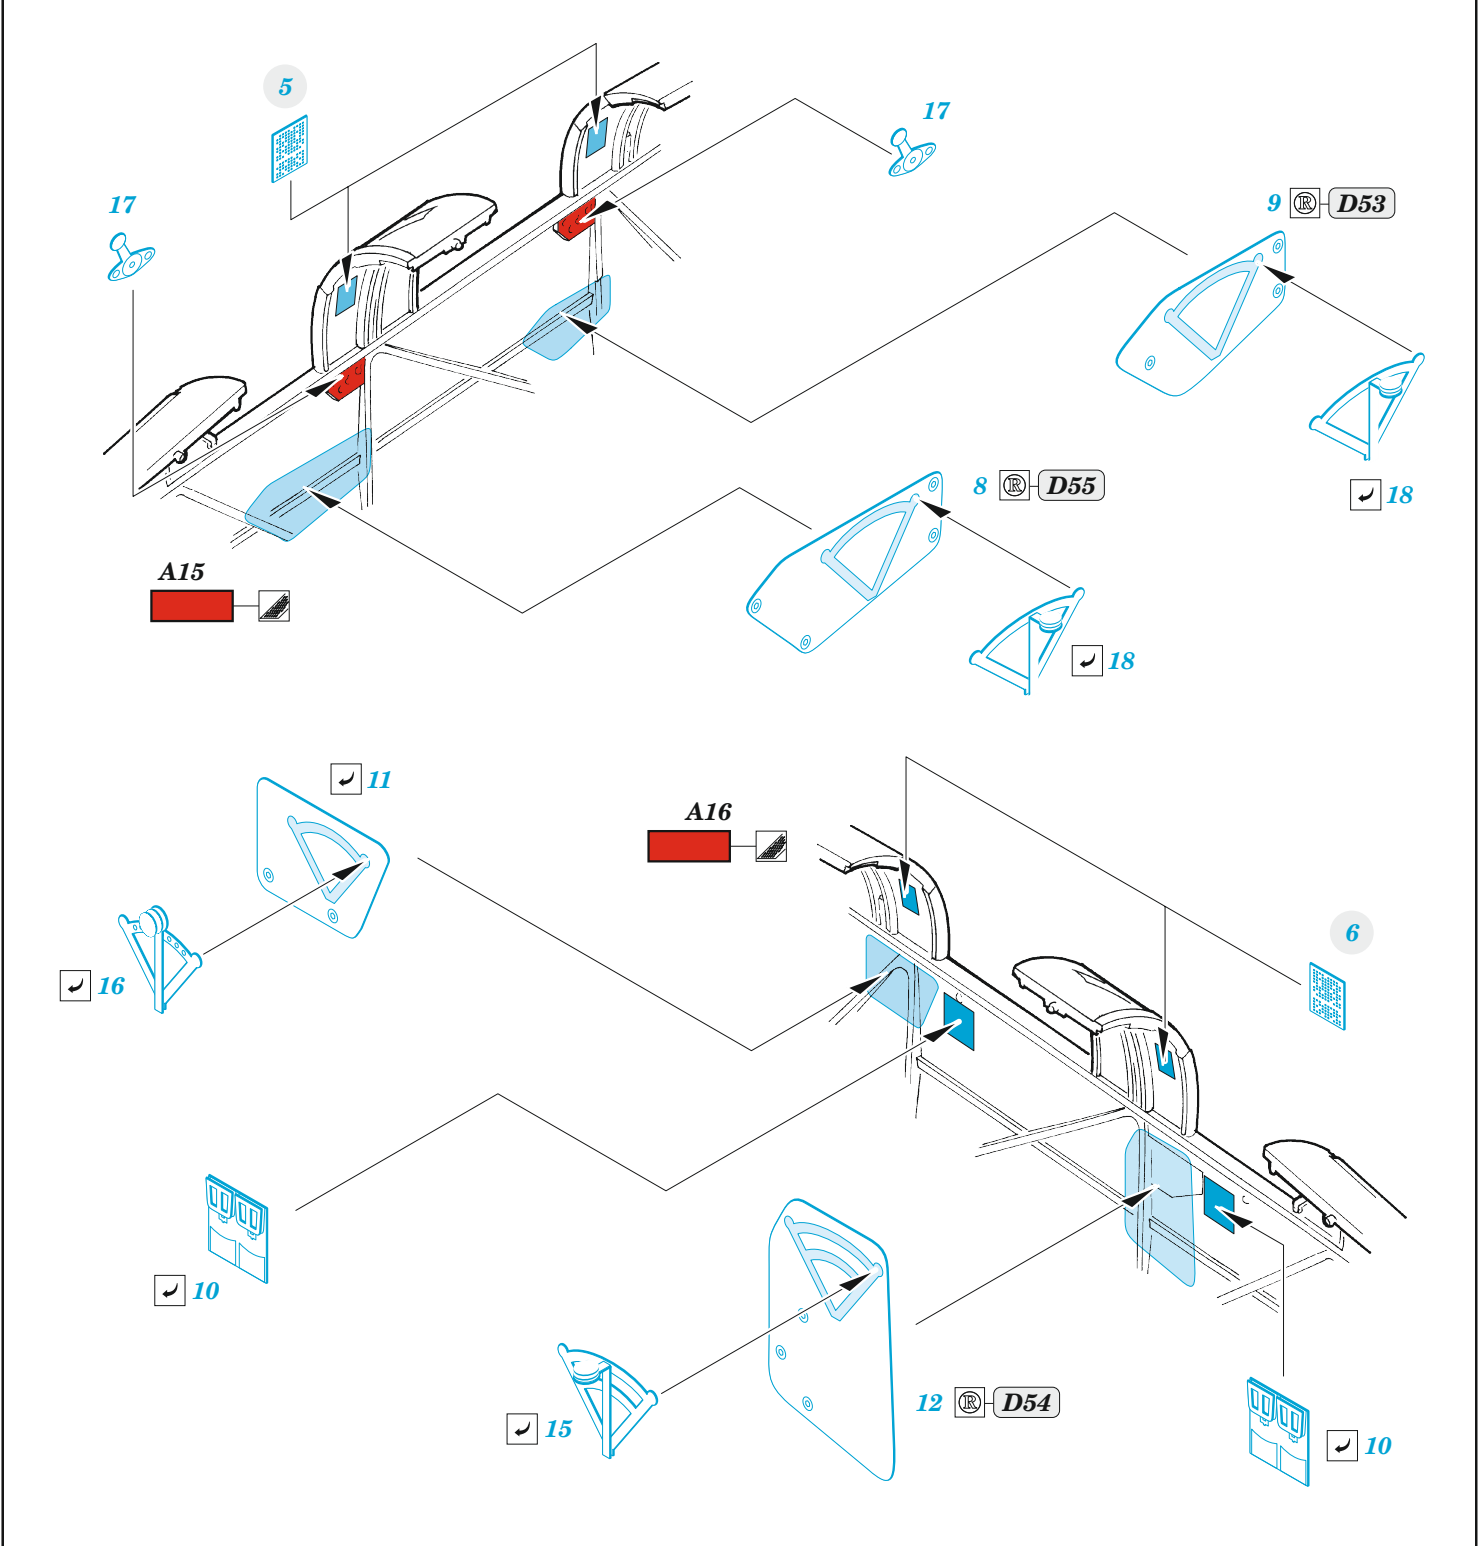

DH. 82A Tiger Moth

detail set for ICM 1/32 kit • sada detailů pro stavebnici ICM 1/32

- APPLY EXPRESS MASK AND PAINT BEFORE GLUING
POUŽIT EXPRESS MASK NABARVIT PŘED SLEPENÍM
 - SYMMETRICAL ASSEMBLY
SYMETRICKÁ MONTÁŽ
 - REMOVE
ODSTRANIT
 - GRIND
OBROUSIT
 - DRILL HOLE
VRTAT OTVOR
 - COLORED ETCHED PARTS
LEPTANÉ BAREVNÉ DÍLY
 - ETCHED PARTS
LEPTANÉ NEBAREVNÉ DÍLY
 - ORIGINAL KIT PARTS
PŮVODNÍ DÍLY STAVEBNICE
- BEND
OHNOUT
 - OPTION
VOLBA
 - REPLACE
NAHRADIT

| | | | |
|-----------------------------------------------|------------------------------------|------------------------------------------|----------------|
| ORIGINAL KIT PARTS PŮVODNÍ DÍLY STAVEBNICE | PHOTO-ETCHED PARTS LEPTANÉ DÍLY | PARTS TO BE REMOVED DÍLY K ODSTRANĚNÍ | FILL TMELIT |
|-----------------------------------------------|------------------------------------|------------------------------------------|----------------|

front instrument panel

D23

rear instrument panel

D23