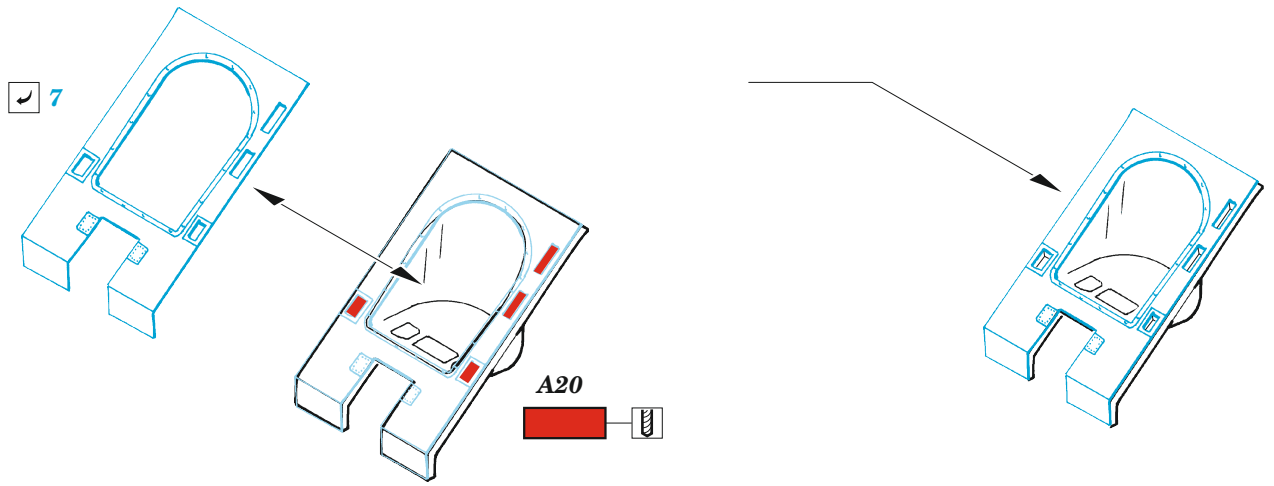

DH. 82A Tiger Moth

detail set for ICM 1/32 kit • sada detailů pro stavebnici ICM 1/32

- APPLY EXPRESS MASK AND PAINT BEFORE GLUING
POUŽIT EXPRESS MASK NABARVIT PŘED SLEPENÍM
 - SYMMETRICAL ASSEMBLY
SYMETRICKÁ MONTÁŽ
 - REMOVE
ODSTRANIT
 - GRIND
OBROUSIT
 - DRILL HOLE
VRTAT OTVOR
 - COLORED ETCHED PARTS
LEPTANÉ BAREVNÉ DÍLY
 - ETCHED PARTS
LEPTANÉ NEBAREVNÉ DÍLY
 - ORIGINAL KIT PARTS
PŮVODNÍ DÍLY STAVEBNICE
- BEND
OHNOUT
 - OPTION
VOLBA
 - REPLACE
NAHRADIT

| | | | |
|-----------------------------------------------|------------------------------------|------------------------------------------|----------------|
| ORIGINAL KIT PARTS PŮVODNÍ DÍLY STAVEBNICE | PHOTO-ETCHED PARTS LEPTANÉ DÍLY | PARTS TO BE REMOVED DÍLY K ODSTRANĚNÍ | FILL TMELIT |
|-----------------------------------------------|------------------------------------|------------------------------------------|----------------|

front instrument panel

D23

rear instrument panel

D23