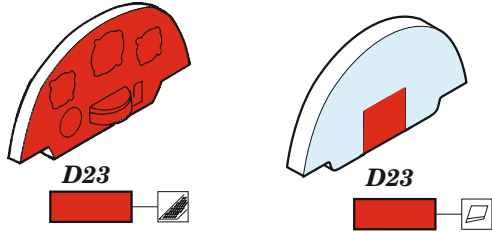

front instrument panel