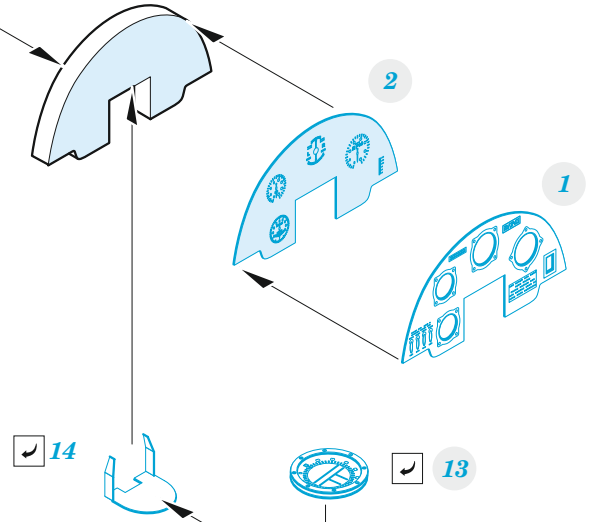

DH. 82A Tiger Moth

detail set for ICM 1/32 kit • sada detailů pro stavebnici ICM 1/32

- APPLY EXPRESS MASK AND PAINT BEFORE GLUING
POUŽIT EXPRESS MASK NABARVIT PŘED SLEPENÍM
 - SYMMETRICAL ASSEMBLY
SYMETRICKÁ MONTÁŽ
 - REMOVE
ODSTRANIT
 - GRIND
OBROUSIT
 - DRILL HOLE
VRTAT OTVOR
 - COLORED ETCHED PARTS
LEPTANÉ BAREVNÉ DÍLY
 - ETCHED PARTS
LEPTANÉ NEBAREVNÉ DÍLY
 - ORIGINAL KIT PARTS
PŮVODNÍ DÍLY STAVEBNICE
- BEND
OHNOUT
 - OPTION
VOLBA
 - REPLACE
NAHRADIT

| | | | |
|-----------------------------------------------|------------------------------------|------------------------------------------|----------------|
| ORIGINAL KIT PARTS PŮVODNÍ DÍLY STAVEBNICE | PHOTO-ETCHED PARTS LEPTANÉ DÍLY | PARTS TO BE REMOVED DÍLY K ODSTRANĚNÍ | FILL TMELIT |
|-----------------------------------------------|------------------------------------|------------------------------------------|----------------|

front instrument panel

D23

rear instrument panel

D23