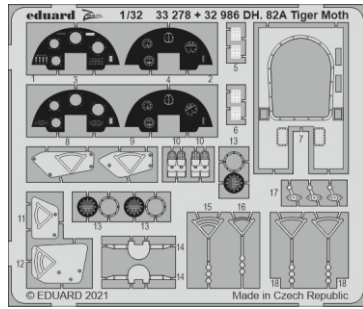

DH. 82A Tiger Moth

detail set for ICM 1/32 kit • sada detailů pro stavebnici ICM 1/32

- APPLY EXPRESS MASK AND PAINT BEFORE GLUING
POUŽIT EXPRESS MASK NABARVIT PŘED SLEPENÍM
 - SYMMETRICAL ASSEMBLY
SYMETRICKÁ MONTÁŽ
 - REMOVE
ODSTRANIT
 - GRIND
OBROUSIT
 - DRILL HOLE
VRTAT OTVOR
 - COLORED ETCHED PARTS
LEPTANÉ BAREVNÉ DÍLY
 - ETCHED PARTS
LEPTANÉ NEBAREVNÉ DÍLY
 - ORIGINAL KIT PARTS
PŮVODNÍ DÍLY STAVEBNICE
- BEND
OHNOUT
 - OPTION
VOLBA
 - REPLACE
NAHRADIT

| | | | |
|-----------------------------------------------|------------------------------------|------------------------------------------|----------------|
| ORIGINAL KIT PARTS PŮVODNÍ DÍLY STAVEBNICE | PHOTO-ETCHED PARTS LEPTANÉ DÍLY | PARTS TO BE REMOVED DÍLY K ODSTRANĚNÍ | FILL TMELIT |
|-----------------------------------------------|------------------------------------|------------------------------------------|----------------|

front instrument panel

D23

rear instrument panel

D23