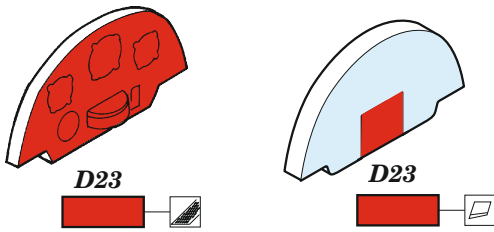

rear instrument panel