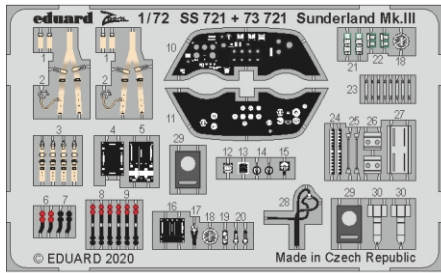

Sunderland Mk.III interior

eduard

73 721

1/72

detail set for 1/72 SPECIAL HOBBY kit • sada detailů pro stavebnici 1/72 SPECIAL HOBBY

- APPLY EXPRESS MASK AND PAINT BEFORE GLUING
POUŽIT EXPRESS MASK NABARVIT PŘED SLEPĚNÍM
- SYMMETRICAL ASSEMBLY
SYMETRICKÁ MONTÁŽ
- REMOVE
ODSTRANIT
- GRIND
OBRUSIT
- DRILL HOLE
VRTAT OTVOR
- BEND
OHNOUT
- OPTION
VOLBA
- REPLACE
NAHRADIT
- COLORED ETCHED PARTS
LEPTANÉ BAREVNÉ DÍLY
- ETCHED PARTS
LEPTANÉ NEBAREVNÉ DÍLY
- ORIGINAL KIT PARTS
PŮVODNÍ DÍLY STAVEBNICE

ORIGINAL KIT PARTS
PŮVODNÍ DÍLY STAVEBNICE

PHOTO-ETCHED PARTS
LEPTANÉ DÍLY

PARTS TO BE REMOVED
DÍLY K ODSTRANĚNÍ

FILL
TMELIT