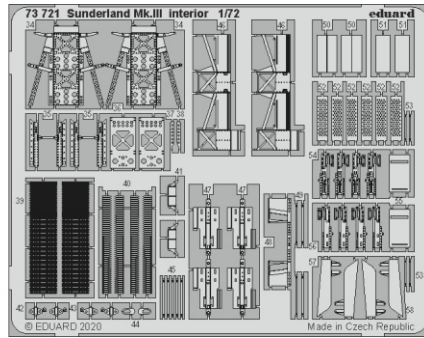

Sunderland Mk.III interior

eduard

73 721

1/72

detail set for 1/72 SPECIAL HOBBY kit • sada detailů pro stavebnici 1/72 SPECIAL HOBBY

- APPLY EXPRESS MASK AND PAINT BEFORE GLUING
POUŽIT EXPRESS MASK NABARVIT PŘED SLEPĚNÍM
- SYMMETRICAL ASSEMBLY
SYMETRICKÁ MONTÁŽ
- REMOVE
ODSTRANIT
- GRIND
OBRUSIT
- DRILL HOLE
VRTAT OTVOR
- BEND
OHNOUT
- OPTION
VOLBA
- REPLACE
NAHRADIT
- COLORED ETCHED PARTS
LEPTANÉ BAREVNÉ DÍLY
- ETCHED PARTS
LEPTANÉ NEBAREVNÉ DÍLY
- ORIGINAL KIT PARTS
PŮVODNÍ DÍLY STAVEBNICE

ORIGINAL KIT PARTS
PŮVODNÍ DÍLY STAVEBNICE

PHOTO-ETCHED PARTS
LEPTANÉ DÍLY

PARTS TO BE REMOVED
DÍLY K ODSTRANĚNÍ

FILL
TMELIT