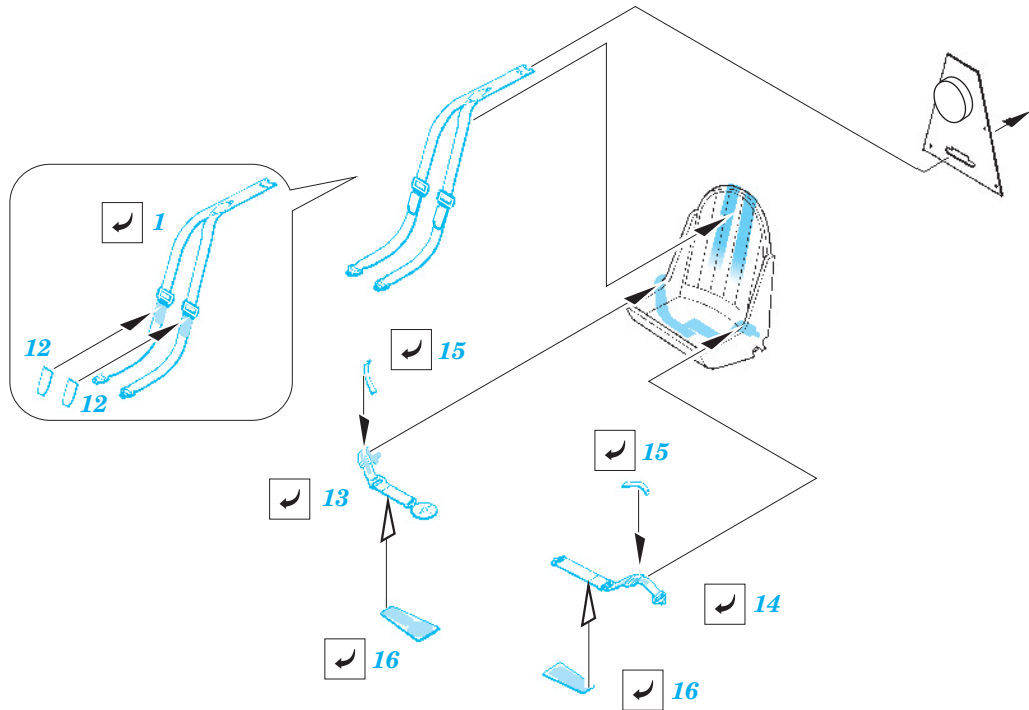

Seatbelts RAF Q type

1/72 scale detail set • sada detailů 1/72

eduard

73 006

- SYMMETRICAL ASSEMBLY
  SYMETRICKÁ MONTÁŽ
- REMOVE
  ODSTRANIT
- BEND
  OHNOUT
- REPLACE
  NAHRADIT
- GRIND
  OBROUSIT
- OPTION
  VOLBA

ORIGINAL KIT PARTS
PŮVODNÍ DÍLY STAVEBNICE

PHOTO-ETCHED PARTS
LEPTANÉ DÍLY

PARTS TO BE REMOVED
DÍLY K ODSTRANĚNÍ

FILL
TMELIT

See your references for exact Airplane .....

I.

II.