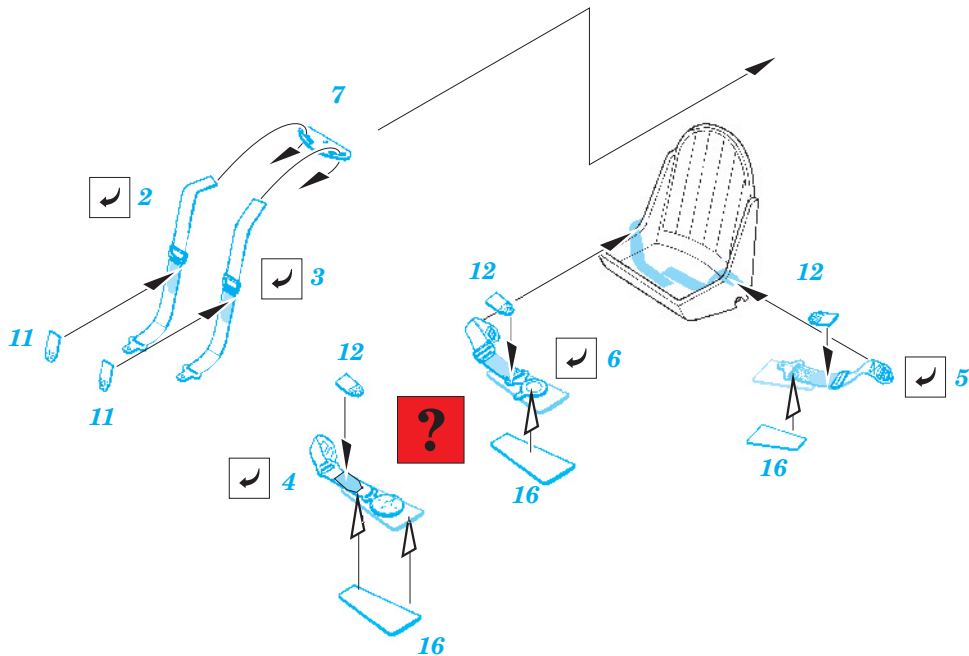

Seatbelts RAF Q type

1/72 scale detail set • sada detailů 1/72

eduard

73 006

- SYMMETRICAL ASSEMBLY
  SYMETRICKÁ MONTÁŽ
- REMOVE
  ODSTRANIT
- BEND
  OHNOUT
- REPLACE
  NAHRADIT
- GRIND
  OBROUSIT
- OPTION
  VOLBA

ORIGINAL KIT PARTS
PŮVODNÍ DÍLY STAVEBNICE

PHOTO-ETCHED PARTS
LEPTANÉ DÍLY

PARTS TO BE REMOVED
DÍLY K ODSTRANĚNÍ

FILL
TMELIT

See your references for exact Airplane .....

I.

II.