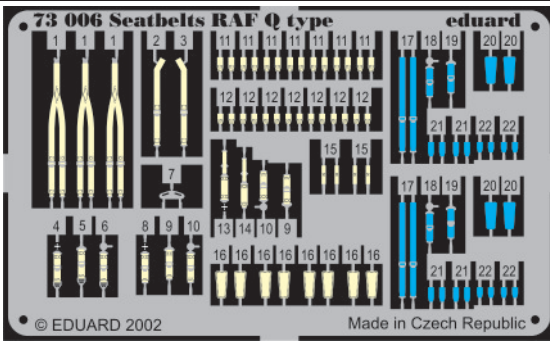

# Seatbelts RAF Q type

1/72 scale detail set • sada detailů 1/72

eduard

**73 006**

- SYMMETRICAL ASSEMBLY  
SYMETRICKÁ MONTÁŽ
- REMOVE  
ODSTRANIT
- BEND  
OHNOUT
- REPLACE  
NAHRADIT
- GRIND  
OBROUSIT
- OPTION  
VOLBA

ORIGINAL KIT PARTS  
PŮVODNÍ DÍLY STAVEBNICE

PHOTO-ETCHED PARTS  
LEPTANÉ DÍLY

PARTS TO BE REMOVED  
DÍLY K ODSTRANĚNÍ

FILL  
TMELIT

*See your references for exact Airplane .....*