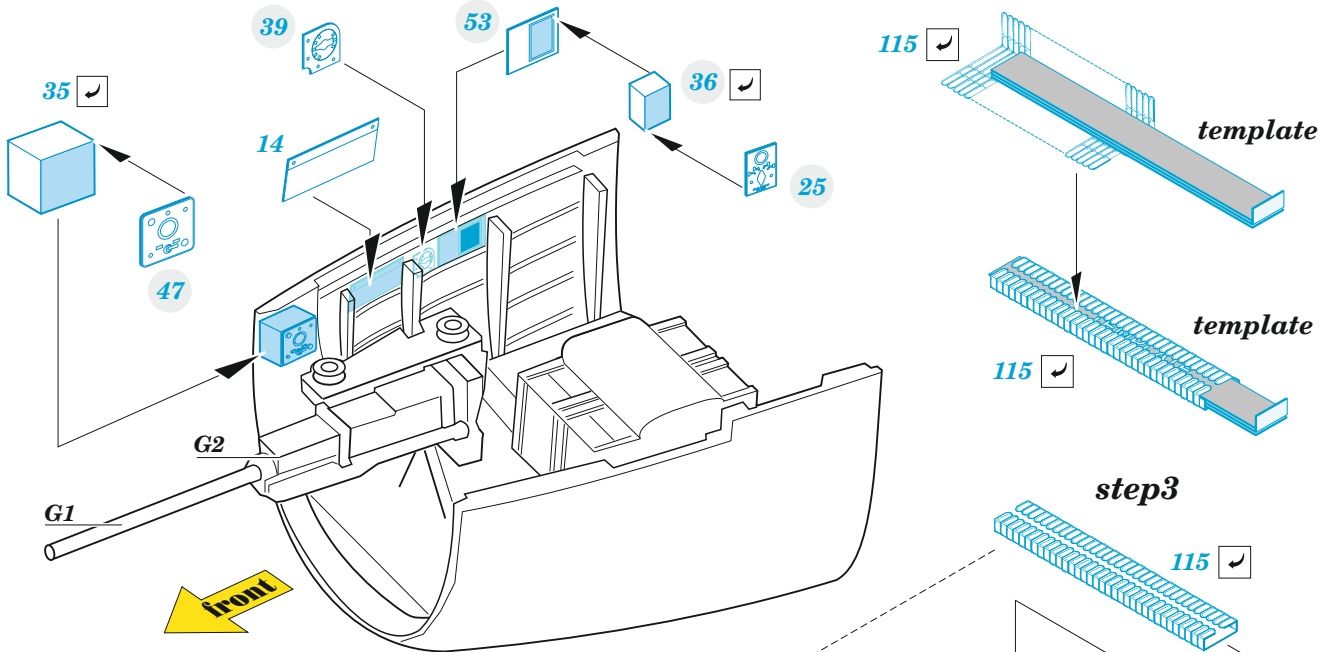

ORIGINAL KIT PARTS
PŮVODNÍ DÍLY STAVEBNICE

PHOTO-ETCHED PARTS
LEPTANÉ DÍLY

PARTS TO BE REMOVED
DÍLY K ODSTRANĚNÍ

FILL
TMELIT

Related products: FE 1337 B-25J glazed nose seatbelts STEEL 1/48

Related products: 48 1101 B-25J bomb bay 1/48