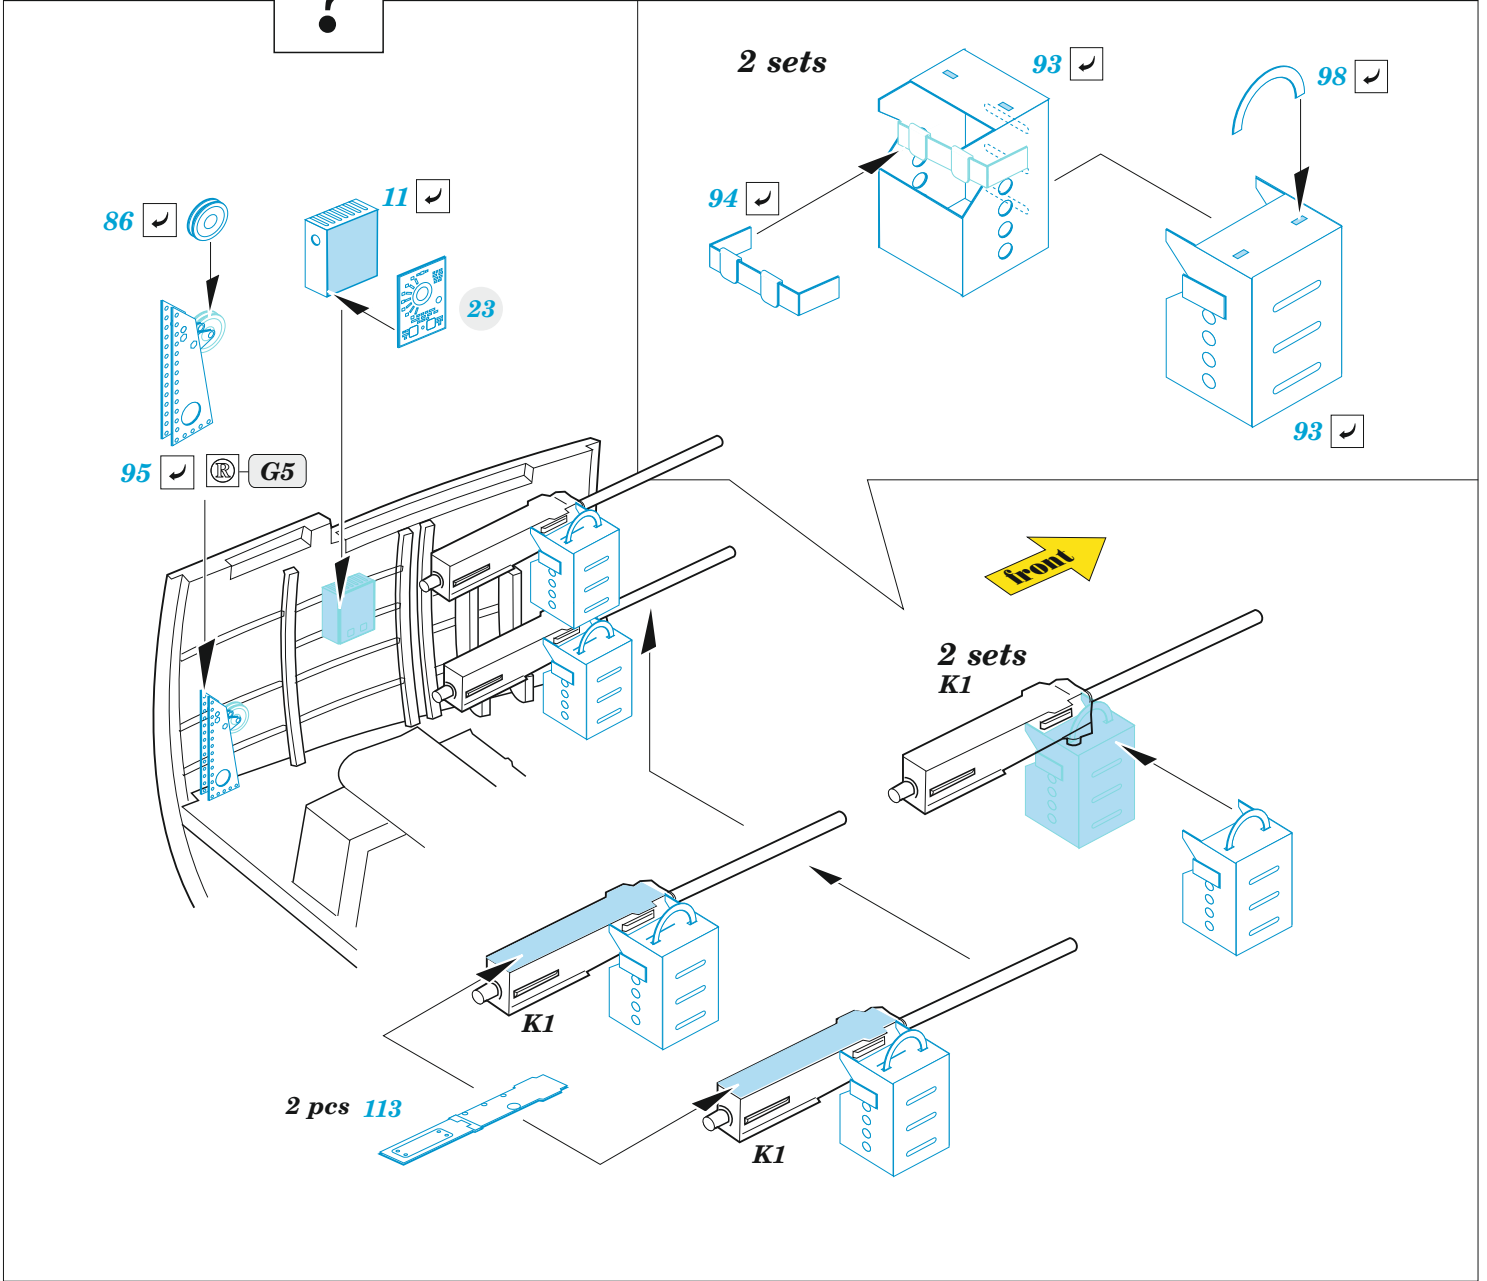

ORIGINAL KIT PARTS
PŮVODNÍ DÍLY STAVEBNICE

PHOTO-ETCHED PARTS
LEPTANÉ DÍLY

PARTS TO BE REMOVED
DÍLY K ODSTRANĚNÍ

FILL
TMELIT

Related products: FE 1337 B-25J glazed nose seatbelts STEEL 1/48

Related products: 48 1101 B-25J bomb bay 1/48