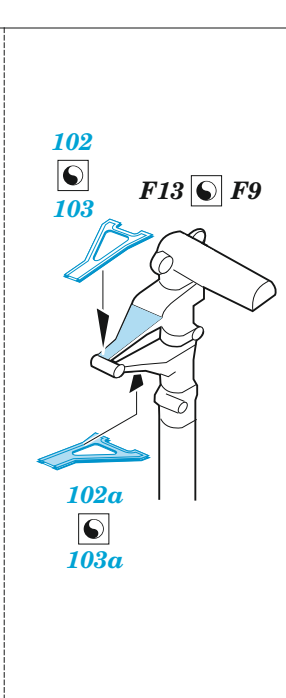

B-25J glazed nose

49 1336

1/48

detail set for 1/48 HKM kit • sada detailů pro stavebnici 1/48 HKM

- APPLY EXPRESS MASK AND PAINT BEFORE GLUING
POUŽIT EXPRESS MASK NABARVIT PŘED SLEPENÍM
- SYMMETRICAL ASSEMBLY
SYMETRICKÁ MONTÁŽ
- REMOVE
ODSTRANIT
- GRIND
OBROUSIT
- DRILL HOLE
VRTÁT OTVOR
- BEND
OHNOUT
- OPTION
VOLBA
- REPLACE
NAHRADIT
- REVERSE SIDE
OTOČIT
- COLORED ETCHED PARTS
LEPTANÉ BAREVNÉ DÍLY
- ETCHED PARTS
LEPTANÉ NEBAREVNÉ DÍLY
- ORIGINAL KIT PARTS
PŮVODNÍ DÍLY STAVEBNICE

ORIGINAL KIT PARTS
PŮVODNÍ DÍLY STAVEBNICE

PHOTO-ETCHED PARTS
LEPTANÉ DÍLY

PARTS TO BE REMOVED
DÍLY K ODSTRANĚNÍ

FILL
TMELIT

Related products: FE 1337 B-25J glazed nose seatbelts STEEL 1/48

Related products: 48 1101 B-25J bomb bay 1/48