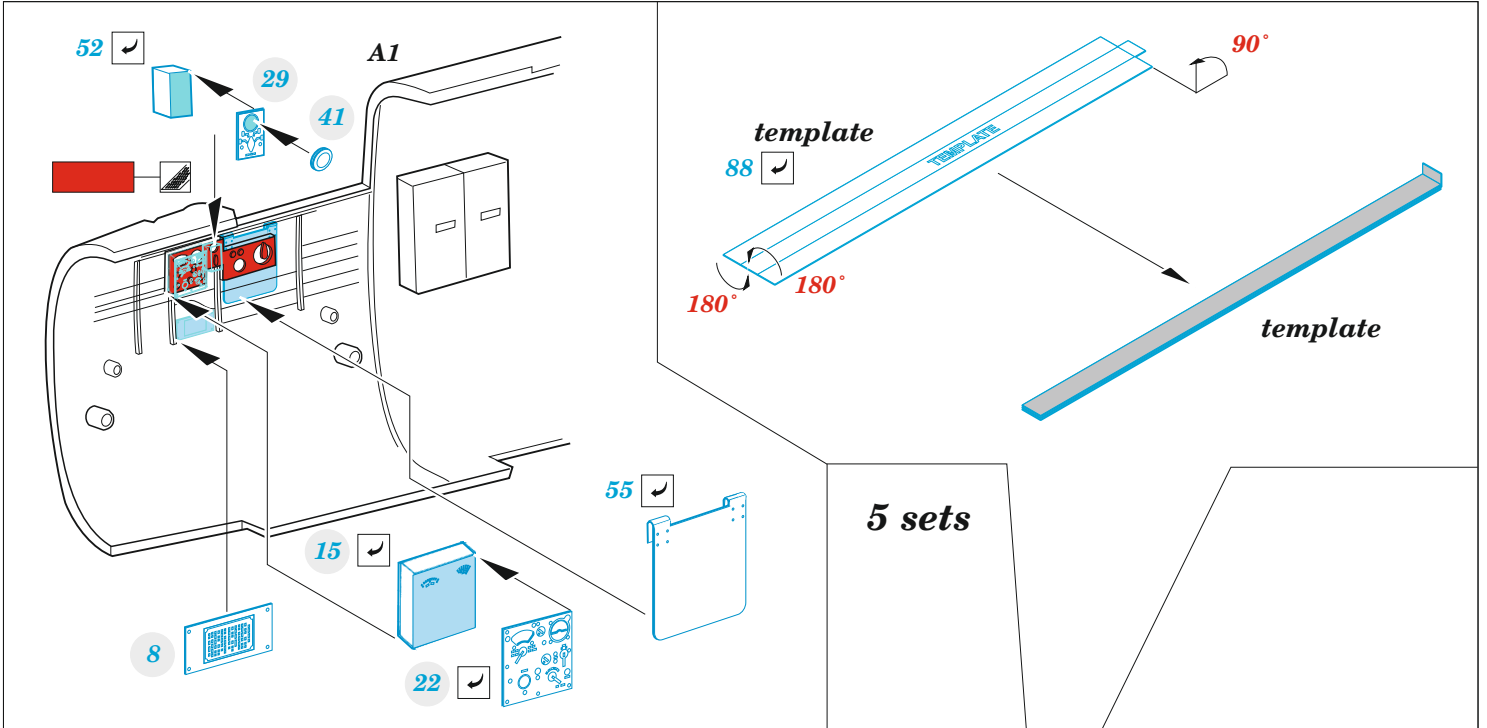

ORIGINAL KIT PARTS
PŮVODNÍ DÍLY STAVEBNICE

PHOTO-ETCHED PARTS
LEPTANÉ DÍLY

PARTS TO BE REMOVED
DÍLY K ODSTRANĚNÍ

FILL
TMELIT

Related products: FE 1337 B-25J glazed nose seatbelts STEEL 1/48

Related products: 48 1101 B-25J bomb bay 1/48