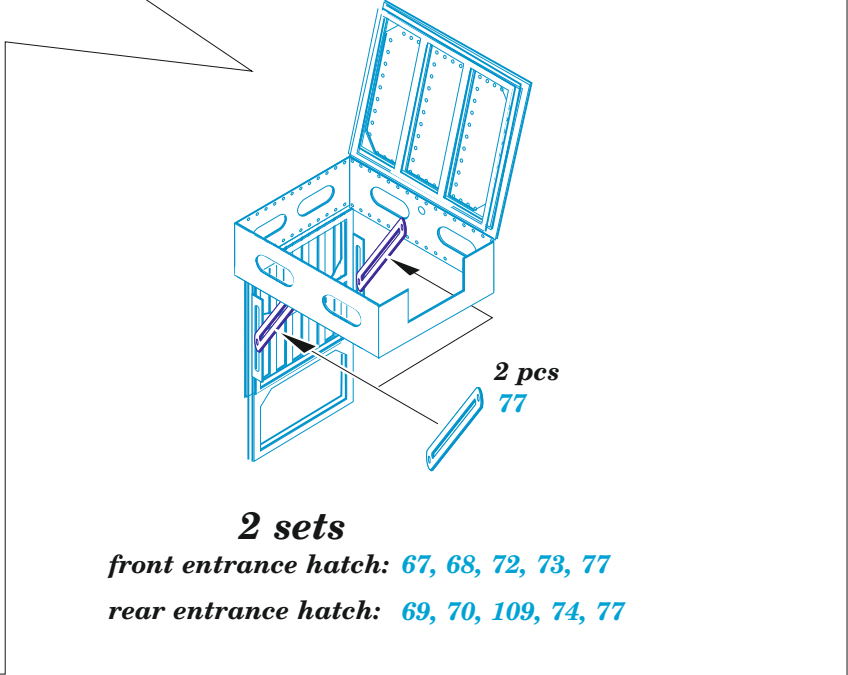

ORIGINAL KIT PARTS
PŮVODNÍ DÍLY STAVEBNICE

PHOTO-ETCHED PARTS
LEPTANÉ DÍLY

PARTS TO BE REMOVED
DÍLY K ODSTRANĚNÍ

FILL
TMELIT

Related products: FE 1337 B-25J glazed nose seatbelts STEEL 1/48

Related products: 48 1101 B-25J bomb bay 1/48