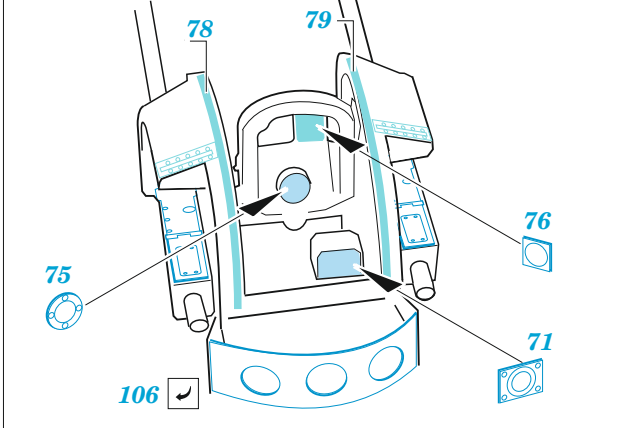

ORIGINAL KIT PARTS
PŮVODNÍ DÍLY STAVEBNICE

PHOTO-ETCHED PARTS
LEPTANÉ DÍLY

PARTS TO BE REMOVED
DÍLY K ODSTRANĚNÍ

FILL
TMELIT

Related products: FE 1337 B-25J glazed nose seatbelts STEEL 1/48

Related products: 48 1101 B-25J bomb bay 1/48