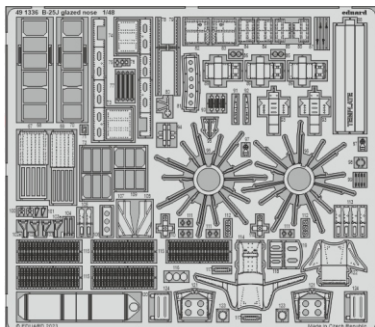

B-25J glazed nose

49 1336

1/48

detail set for 1/48 HKM kit • sada detailů pro stavebnici 1/48 HKM

- APPLY EXPRESS MASK AND PAINT BEFORE GLUING
POUŽIT EXPRESS MASK NABARVIT PŘED SLEPENÍM
- SYMMETRICAL ASSEMBLY
SYMETRICKÁ MONTÁŽ
- REMOVE
ODSTRANIT
- GRIND
OBROUSIT
- DRILL HOLE
VRTÁT OTVOR
- BEND
OHNOUT
- OPTION
VOLBA
- REPLACE
NAHRADIT
- REVERSE SIDE
OTOČIT
- COLORED ETCHED PARTS
LEPTANÉ BAREVNÉ DÍLY
- ETCHED PARTS
LEPTANÉ NEBAREVNÉ DÍLY
- ORIGINAL KIT PARTS
PŮVODNÍ DÍLY STAVEBNICE

ORIGINAL KIT PARTS
PŮVODNÍ DÍLY STAVEBNICE

PHOTO-ETCHED PARTS
LEPTANÉ DÍLY

PARTS TO BE REMOVED
DÍLY K ODSTRANĚNÍ

FILL
TMELIT

Related products: FE 1337 B-25J glazed nose seatbelts STEEL 1/48

Related products: 48 1101 B-25J bomb bay 1/48