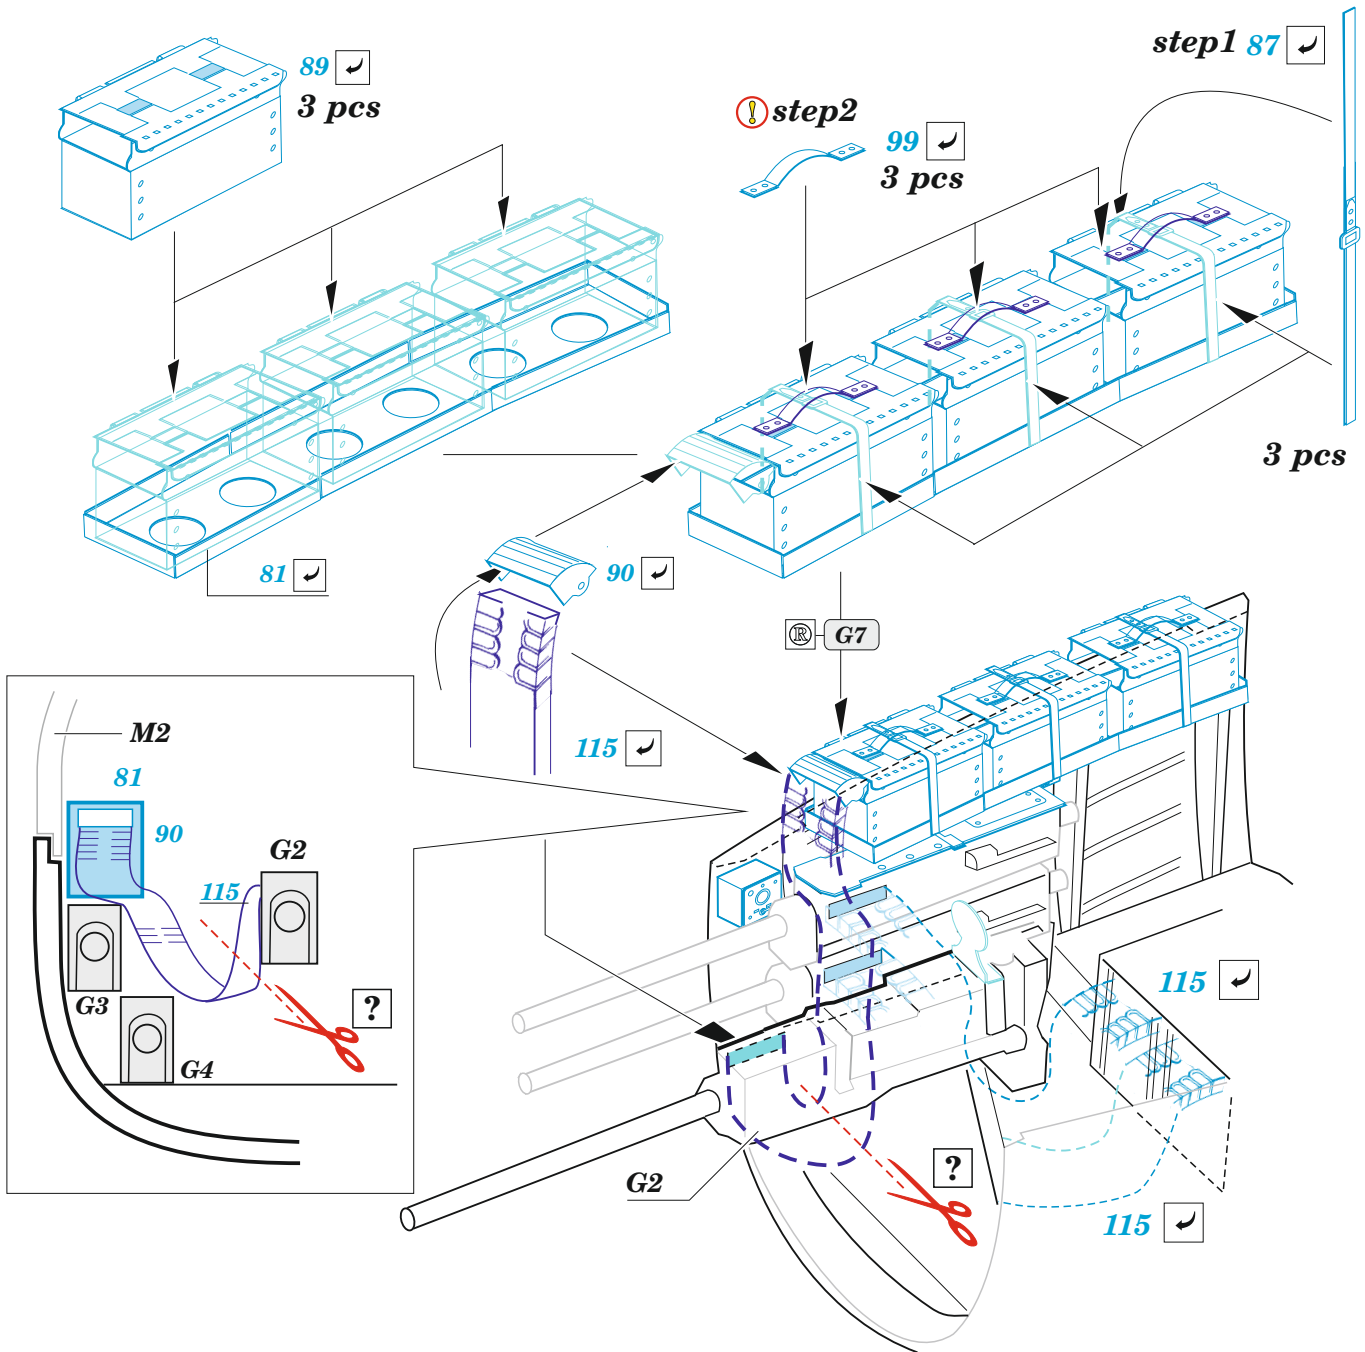

B-25J glazed nose

49 1336

1/48

detail set for 1/48 HKM kit • sada detailů pro stavebnici 1/48 HKM

- APPLY EXPRESS MASK AND PAINT BEFORE GLUING
POUŽIT EXPRESS MASK NABARVIT PŘED SLEPENÍM
- SYMMETRICAL ASSEMBLY
SYMETRICKÁ MONTÁŽ
- REMOVE
ODSTRANIT
- GRIND
OBROUSIT
- DRILL HOLE
VRTÁT OTVOR
- BEND
OHNOUT
- OPTION
VOLBA
- REPLACE
NAHRADIT
- REVERSE SIDE
OTOČIT
- COLORED ETCHED PARTS
LEPTANÉ BAREVNÉ DÍLY
- ETCHED PARTS
LEPTANÉ NEBAREVNÉ DÍLY
- ORIGINAL KIT PARTS
PŮVODNÍ DÍLY STAVEBNICE

ORIGINAL KIT PARTS
PŮVODNÍ DÍLY STAVEBNICE

PHOTO-ETCHED PARTS
LEPTANÉ DÍLY

PARTS TO BE REMOVED
DÍLY K ODSTRANĚNÍ

FILL
TMELIT

Related products: FE 1337 B-25J glazed nose seatbelts STEEL 1/48

Related products: 48 1101 B-25J bomb bay 1/48