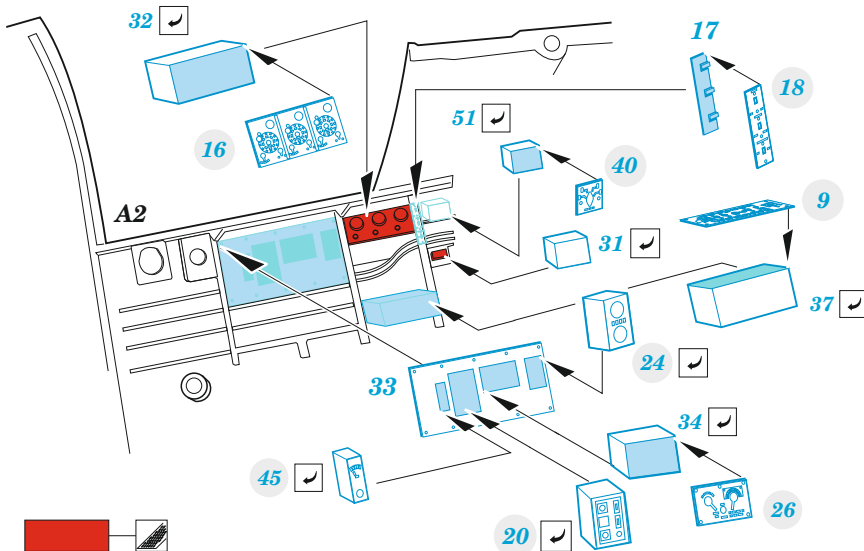

B-25J glazed nose

49 1336

1/48

detail set for 1/48 HKM kit • sada detailů pro stavebnici 1/48 HKM

- APPLY EXPRESS MASK AND PAINT BEFORE GLUING
POUŽIT EXPRESS MASK NABARVIT PŘED SLEPENÍM
- SYMMETRICAL ASSEMBLY
SYMETRICKÁ MONTÁŽ
- REMOVE
ODSTRANIT
- GRIND
OBROUSIT
- DRILL HOLE
VRTÁT OTVOR
- BEND
OHNOUT
- OPTION
VOLBA
- REPLACE
NAHRADIT
- REVERSE SIDE
OTOČIT
- COLORED ETCHED PARTS
LEPTANÉ BAREVNÉ DÍLY
- ETCHED PARTS
LEPTANÉ NEBAREVNÉ DÍLY
- ORIGINAL KIT PARTS
PŮVODNÍ DÍLY STAVEBNICE

ORIGINAL KIT PARTS
PŮVODNÍ DÍLY STAVEBNICE

PHOTO-ETCHED PARTS
LEPTANÉ DÍLY

PARTS TO BE REMOVED
DÍLY K ODSTRANĚNÍ

FILL
TMELIT

Related products: FE 1337 B-25J glazed nose seatbelts STEEL 1/48

Related products: 48 1101 B-25J bomb bay 1/48