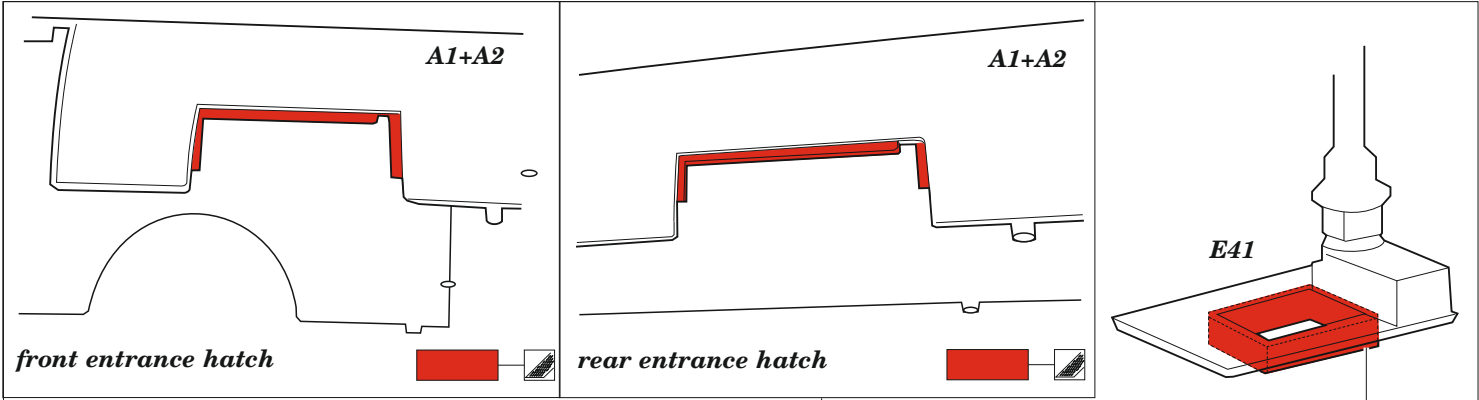

ORIGINAL KIT PARTS
PŮVODNÍ DÍLY STAVEBNICE

PHOTO-ETCHED PARTS
LEPTANÉ DÍLY

PARTS TO BE REMOVED
DÍLY K ODSTRANĚNÍ

FILL
TMELIT

Related products: FE 1337 B-25J glazed nose seatbelts STEEL 1/48

Related products: 48 1101 B-25J bomb bay 1/48