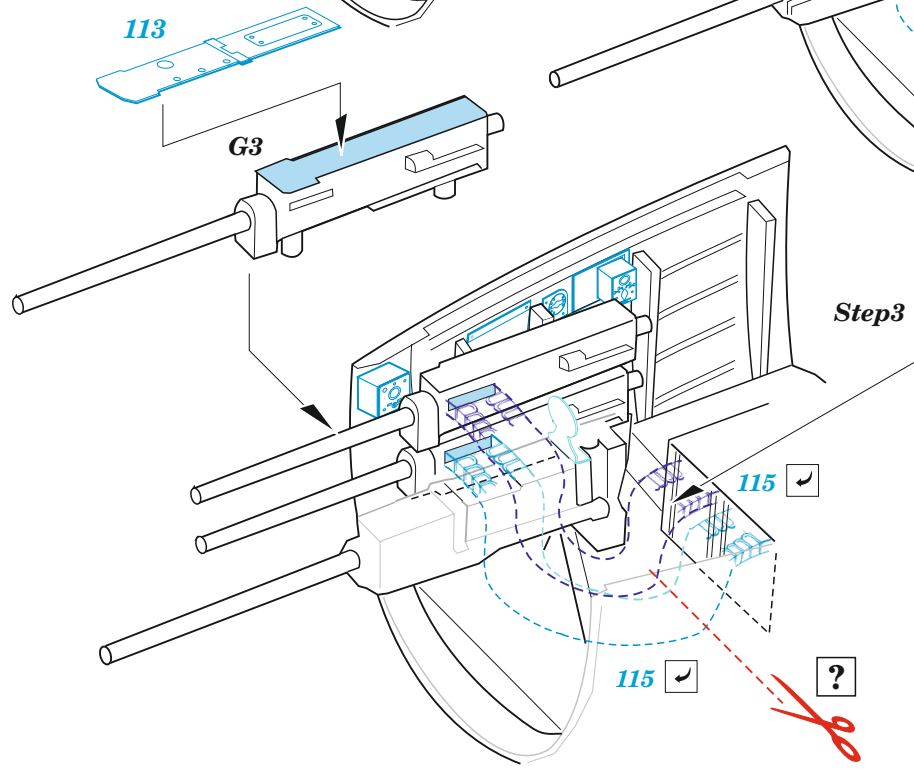

B-25J glazed nose

49 1336

1/48

detail set for 1/48 HKM kit • sada detailů pro stavebnici 1/48 HKM

- APPLY EXPRESS MASK AND PAINT BEFORE GLUING
POUŽIT EXPRESS MASK NABARVIT PŘED SLEPENÍM
- SYMMETRICAL ASSEMBLY
SYMETRICKÁ MONTÁŽ
- REMOVE
ODSTRANIT
- GRIND
OBROUSIT
- DRILL HOLE
VRTÁT OTVOR
- BEND
OHNOUT
- OPTION
VOLBA
- REPLACE
NAHRADIT
- REVERSE SIDE
OTOČIT
- COLORED ETCHED PARTS
LEPTANÉ BAREVNÉ DÍLY
- ETCHED PARTS
LEPTANÉ NEBAREVNÉ DÍLY
- ORIGINAL KIT PARTS
PŮVODNÍ DÍLY STAVEBNICE

ORIGINAL KIT PARTS
PŮVODNÍ DÍLY STAVEBNICE

PHOTO-ETCHED PARTS
LEPTANÉ DÍLY

PARTS TO BE REMOVED
DÍLY K ODSTRANĚNÍ

FILL
TMELIT

Related products: FE 1337 B-25J glazed nose seatbelts STEEL 1/48

Related products: 48 1101 B-25J bomb bay 1/48