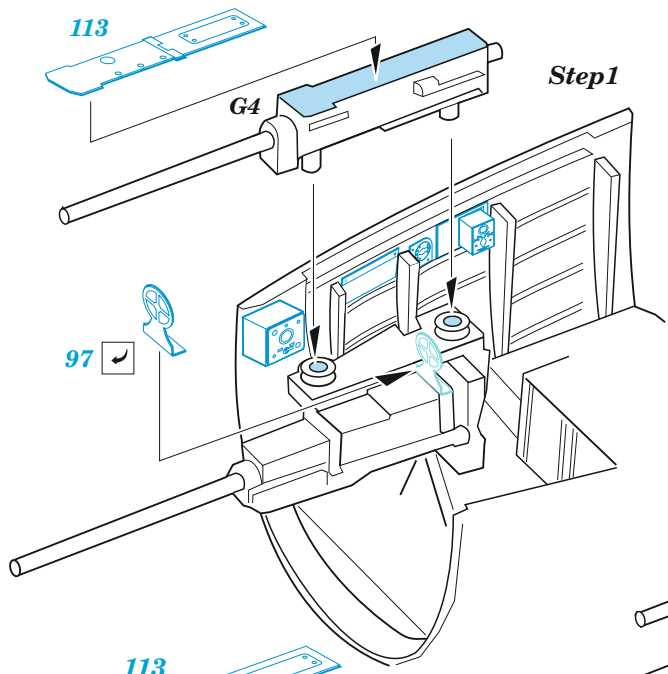

ORIGINAL KIT PARTS
PŮVODNÍ DÍLY STAVEBNICE

PHOTO-ETCHED PARTS
LEPTANÉ DÍLY

PARTS TO BE REMOVED
DÍLY K ODSTRANĚNÍ

FILL
TMELIT

Related products: FE 1337 B-25J glazed nose seatbelts STEEL 1/48

Related products: 48 1101 B-25J bomb bay 1/48