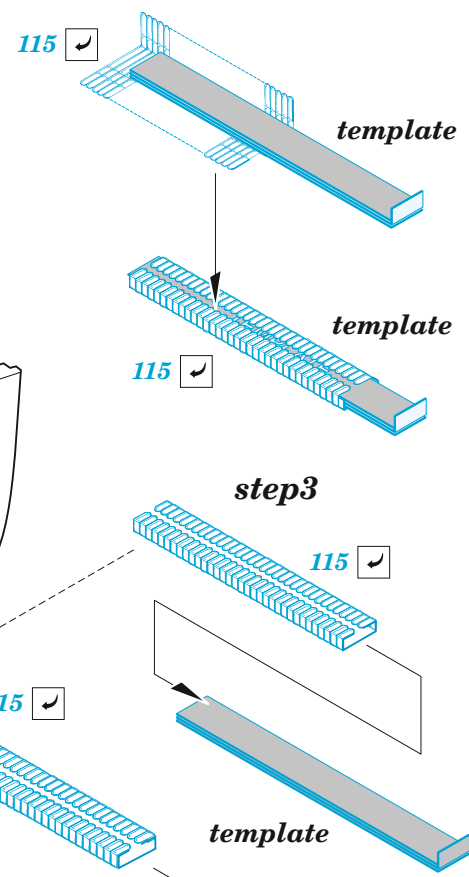

B-25J glazed nose

49 1336

1/48

detail set for 1/48 HKM kit • sada detailů pro stavebnici 1/48 HKM

- APPLY EXPRESS MASK AND PAINT BEFORE GLUING
POUŽIT EXPRESS MASK NABARVIT PŘED SLEPENÍM
- SYMMETRICAL ASSEMBLY
SYMETRICKÁ MONTÁŽ
- REMOVE
ODSTRANIT
- GRIND
OBROUSIT
- DRILL HOLE
VRTÁT OTVOR
- BEND
OHNOUT
- OPTION
VOLBA
- REPLACE
NAHRADIT
- REVERSE SIDE
OTOČIT
- COLORED ETCHED PARTS
LEPTANÉ BAREVNÉ DÍLY
- ETCHED PARTS
LEPTANÉ NEBAREVNÉ DÍLY
- ORIGINAL KIT PARTS
PŮVODNÍ DÍLY STAVEBNICE

ORIGINAL KIT PARTS
PŮVODNÍ DÍLY STAVEBNICE

PHOTO-ETCHED PARTS
LEPTANÉ DÍLY

PARTS TO BE REMOVED
DÍLY K ODSTRANĚNÍ

FILL
TMELIT

Related products: FE 1337 B-25J glazed nose seatbelts STEEL 1/48

Related products: 48 1101 B-25J bomb bay 1/48