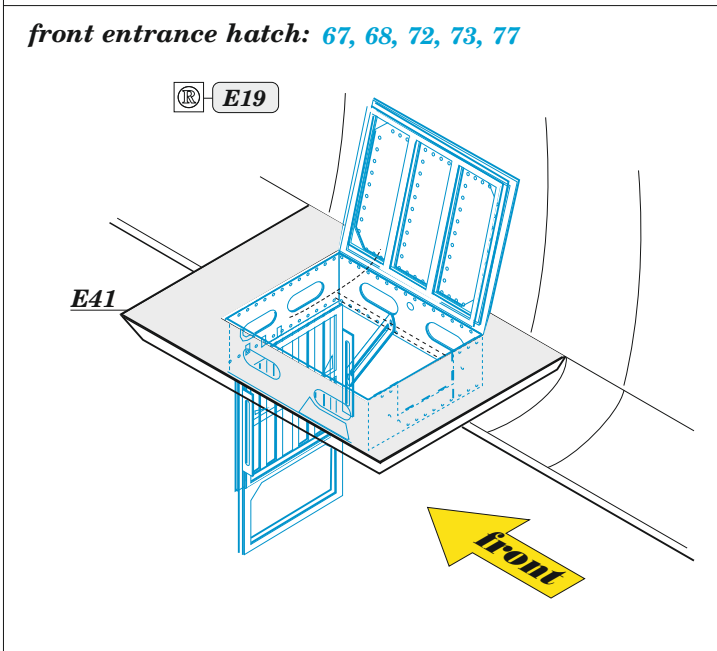

ORIGINAL KIT PARTS
PŮVODNÍ DÍLY STAVEBNICE

PHOTO-ETCHED PARTS
LEPTANÉ DÍLY

PARTS TO BE REMOVED
DÍLY K ODSTRANĚNÍ

FILL
TMELIT

Related products: FE 1337 B-25J glazed nose seatbelts STEEL 1/48

Related products: 48 1101 B-25J bomb bay 1/48