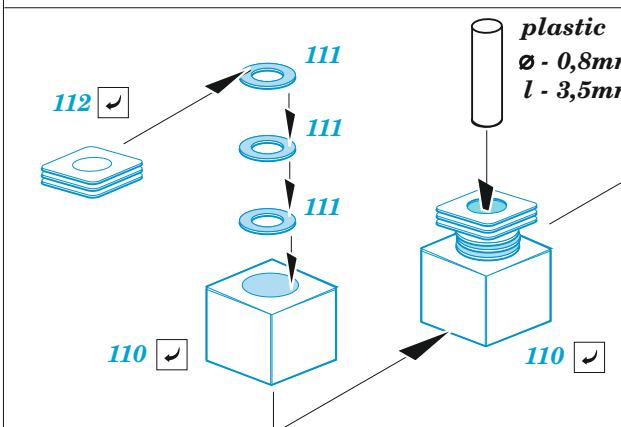

ORIGINAL KIT PARTS
PŮVODNÍ DÍLY STAVEBNICE

PHOTO-ETCHED PARTS
LEPTANÉ DÍLY

PARTS TO BE REMOVED
DÍLY K ODSTRANĚNÍ

FILL
TMELIT

Related products: FE 1337 B-25J glazed nose seatbelts STEEL 1/48

Related products: 48 1101 B-25J bomb bay 1/48