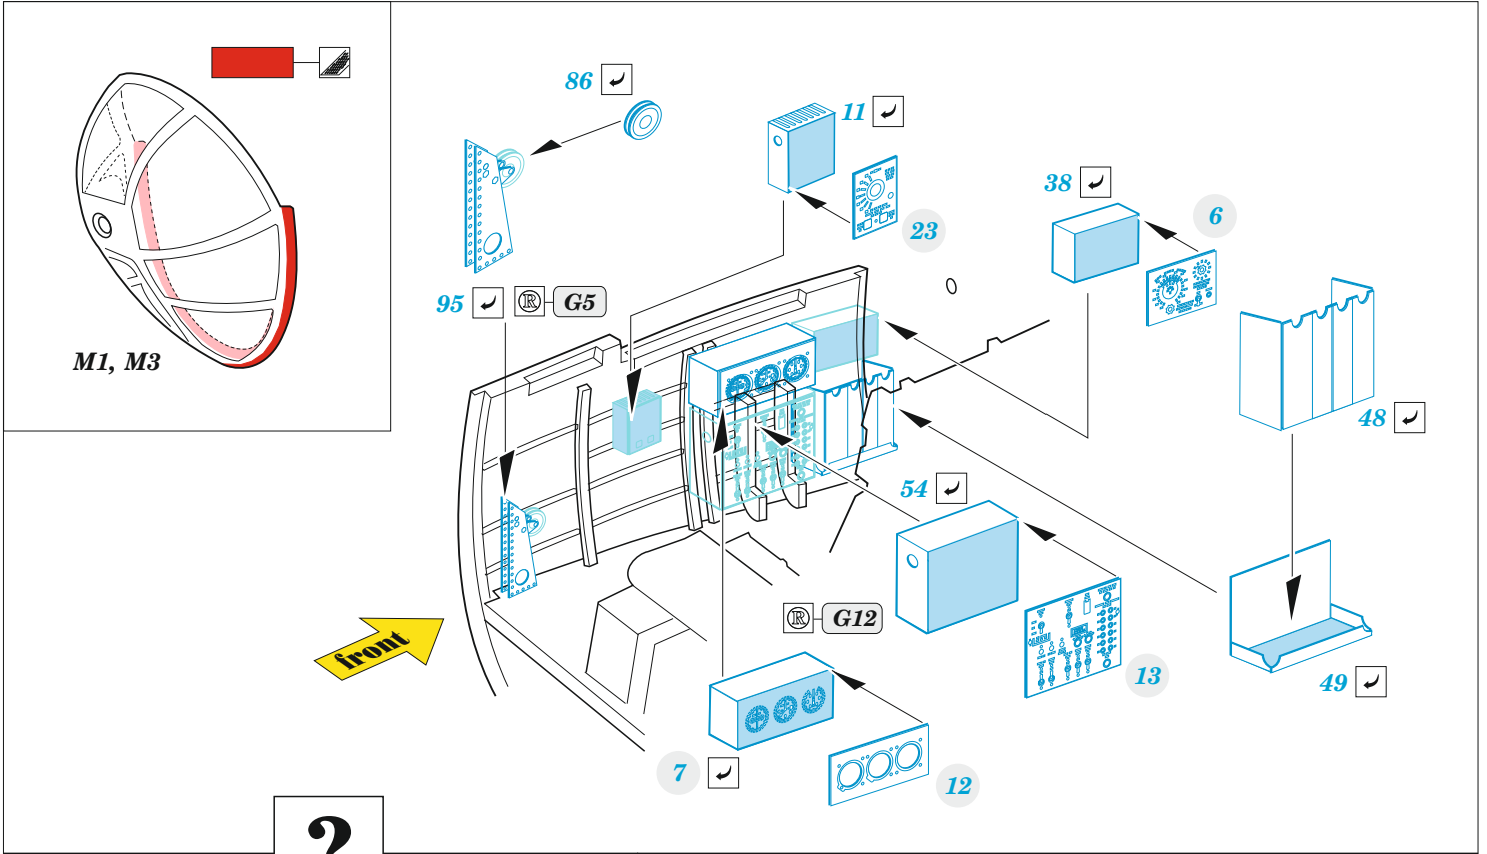

ORIGINAL KIT PARTS
PŮVODNÍ DÍLY STAVEBNICE

PHOTO-ETCHED PARTS
LEPTANÉ DÍLY

PARTS TO BE REMOVED
DÍLY K ODSTRANĚNÍ

FILL
TMELIT

Related products: FE 1337 B-25J glazed nose seatbelts STEEL 1/48

Related products: 48 1101 B-25J bomb bay 1/48