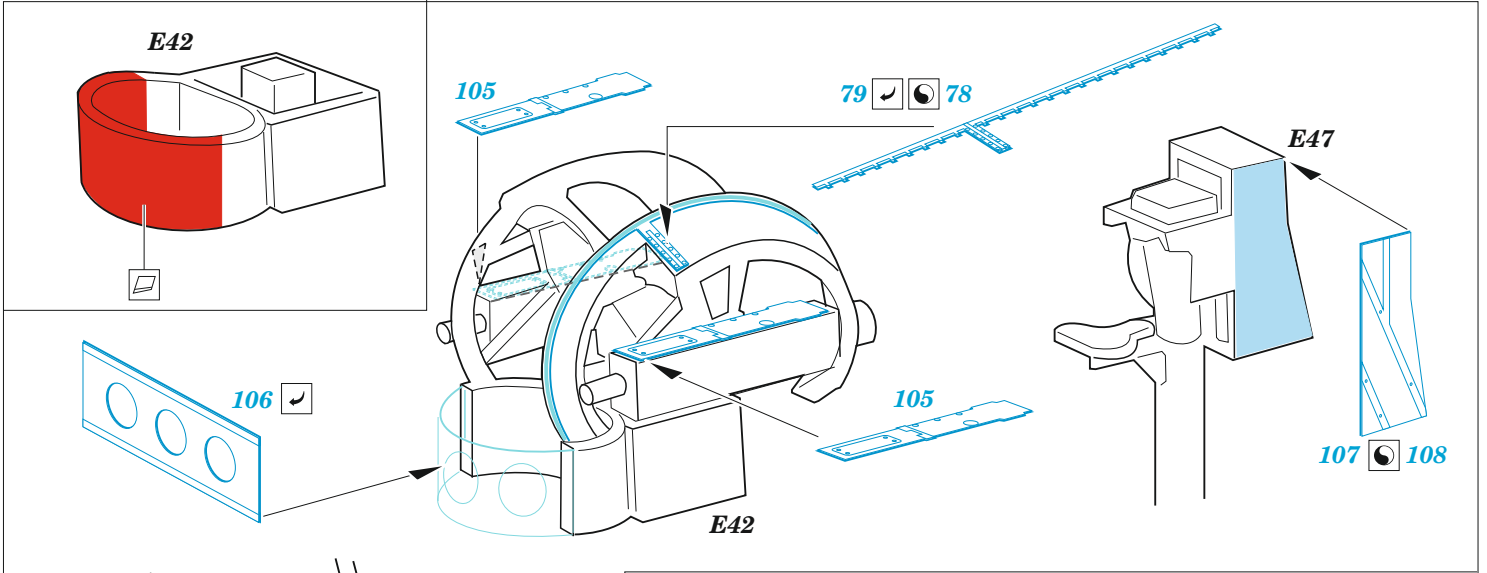

ORIGINAL KIT PARTS
PŮVODNÍ DÍLY STAVEBNICE

PHOTO-ETCHED PARTS
LEPTANÉ DÍLY

PARTS TO BE REMOVED
DÍLY K ODSTRANĚNÍ

FILL
TMELIT

Related products: FE 1337 B-25J glazed nose seatbelts STEEL 1/48

Related products: 48 1101 B-25J bomb bay 1/48