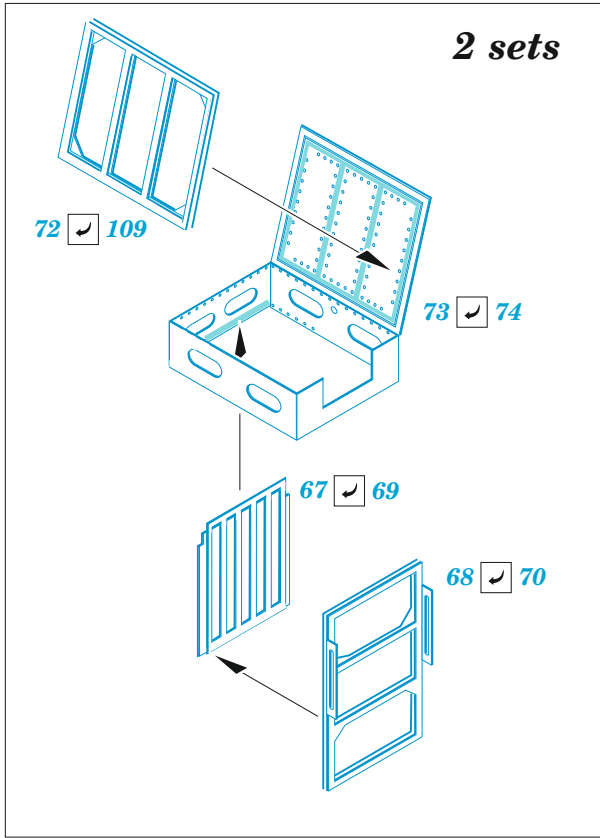

B-25J glazed nose

49 1336

1/48

detail set for 1/48 HKM kit • sada detailů pro stavebnici 1/48 HKM

- APPLY EXPRESS MASK AND PAINT BEFORE GLUING
POUŽIT EXPRESS MASK NABARVIT PŘED SLEPENÍM
- SYMMETRICAL ASSEMBLY
SYMETRICKÁ MONTÁŽ
- REMOVE
ODSTRANIT
- GRIND
OBROUSIT
- DRILL HOLE
VRTÁT OTVOR
- BEND
OHNOUT
- OPTION
VOLBA
- REPLACE
NAHRADIT
- REVERSE SIDE
OTOČIT
- COLORED ETCHED PARTS
LEPTANÉ BAREVNÉ DÍLY
- ETCHED PARTS
LEPTANÉ NEBAREVNÉ DÍLY
- ORIGINAL KIT PARTS
PŮVODNÍ DÍLY STAVEBNICE

ORIGINAL KIT PARTS
PŮVODNÍ DÍLY STAVEBNICE

PHOTO-ETCHED PARTS
LEPTANÉ DÍLY

PARTS TO BE REMOVED
DÍLY K ODSTRANĚNÍ

FILL
TMELIT

Related products: FE 1337 B-25J glazed nose seatbelts STEEL 1/48

Related products: 48 1101 B-25J bomb bay 1/48