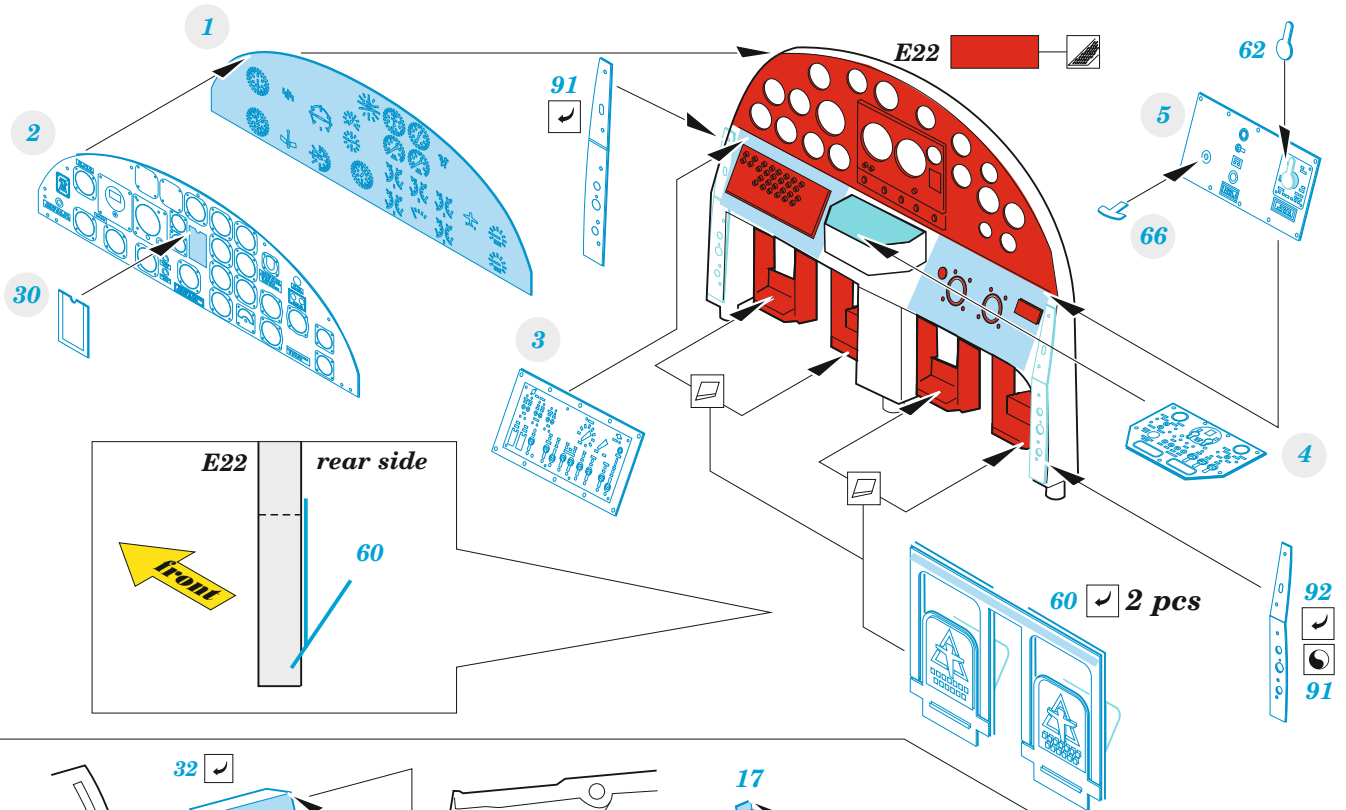

B-25J glazed nose

49 1336

1/48

detail set for 1/48 HKM kit • sada detailů pro stavebnici 1/48 HKM

- APPLY EXPRESS MASK AND PAINT BEFORE GLUING
POUŽIT EXPRESS MASK NABARVIT PŘED SLEPENÍM
- SYMMETRICAL ASSEMBLY
SYMETRICKÁ MONTÁŽ
- REMOVE
ODSTRANIT
- GRIND
OBROUSIT
- DRILL HOLE
VRTÁT OTVOR
- BEND
OHNOUT
- OPTION
VOLBA
- REPLACE
NAHRADIT
- REVERSE SIDE
OTOČIT
- COLORED ETCHED PARTS
LEPTANÉ BAREVNÉ DÍLY
- ETCHED PARTS
LEPTANÉ NEBAREVNÉ DÍLY
- ORIGINAL KIT PARTS
PŮVODNÍ DÍLY STAVEBNICE

ORIGINAL KIT PARTS
PŮVODNÍ DÍLY STAVEBNICE

PHOTO-ETCHED PARTS
LEPTANÉ DÍLY

PARTS TO BE REMOVED
DÍLY K ODSTRANĚNÍ

FILL
TMELIT

Related products: FE 1337 B-25J glazed nose seatbelts STEEL 1/48

Related products: 48 1101 B-25J bomb bay 1/48