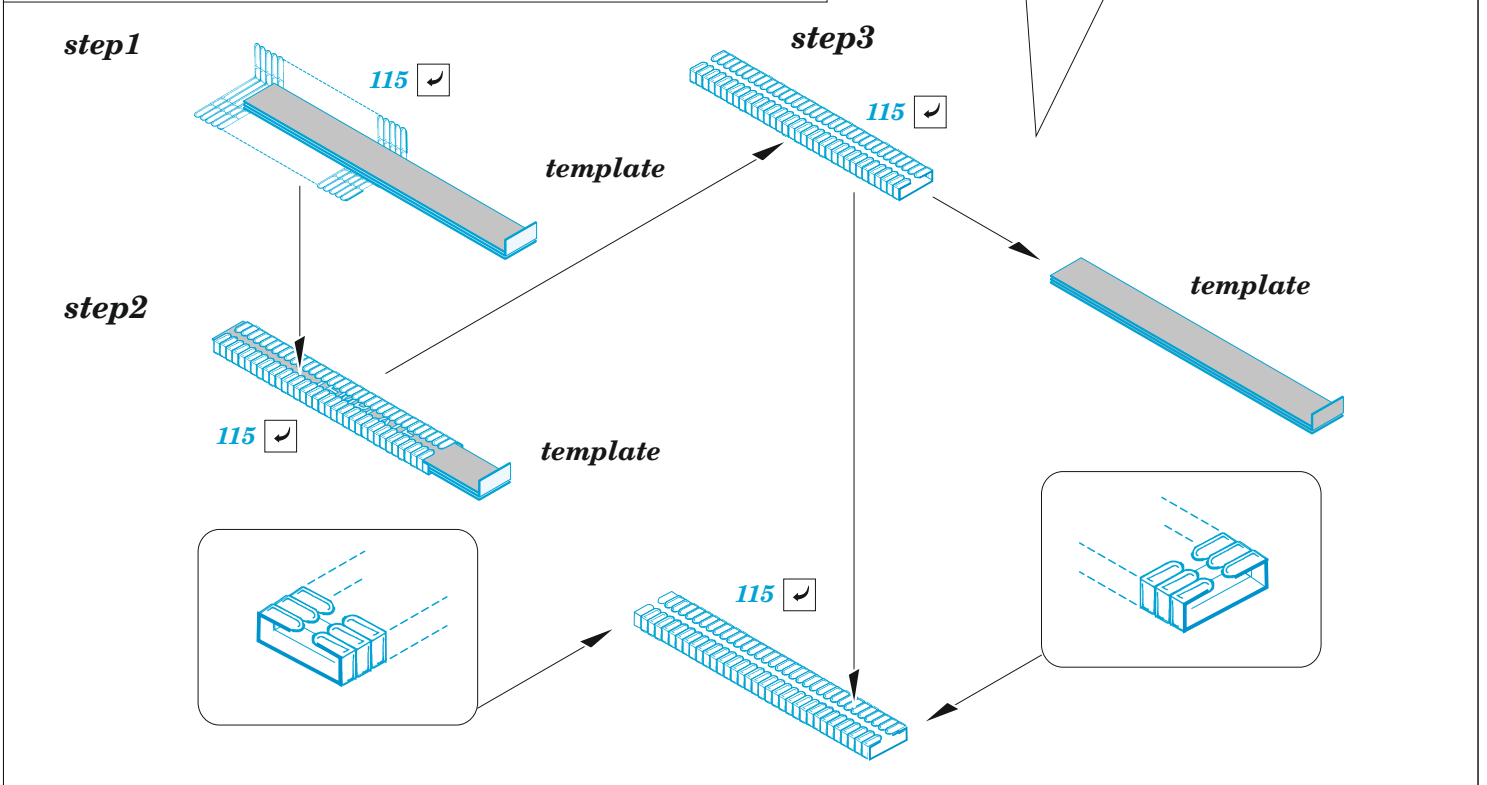

B-25J glazed nose

49 1336

1/48

detail set for 1/48 HKM kit • sada detailů pro stavebnici 1/48 HKM

- APPLY EXPRESS MASK AND PAINT BEFORE GLUING
POUŽIT EXPRESS MASK NABARVIT PŘED SLEPENÍM
- SYMMETRICAL ASSEMBLY
SYMETRICKÁ MONTÁŽ
- REMOVE
ODSTRANIT
- GRIND
OBROUSIT
- DRILL HOLE
VRTÁT OTVOR
- BEND
OHNOUT
- OPTION
VOLBA
- REPLACE
NAHRADIT
- REVERSE SIDE
OTOČIT
- COLORED ETCHED PARTS
LEPTANÉ BAREVNÉ DÍLY
- ETCHED PARTS
LEPTANÉ NEBAREVNÉ DÍLY
- ORIGINAL KIT PARTS
PŮVODNÍ DÍLY STAVEBNICE

ORIGINAL KIT PARTS
PŮVODNÍ DÍLY STAVEBNICE

PHOTO-ETCHED PARTS
LEPTANÉ DÍLY

PARTS TO BE REMOVED
DÍLY K ODSTRANĚNÍ

FILL
TMELIT

Related products: FE 1337 B-25J glazed nose seatbelts STEEL 1/48

Related products: 48 1101 B-25J bomb bay 1/48