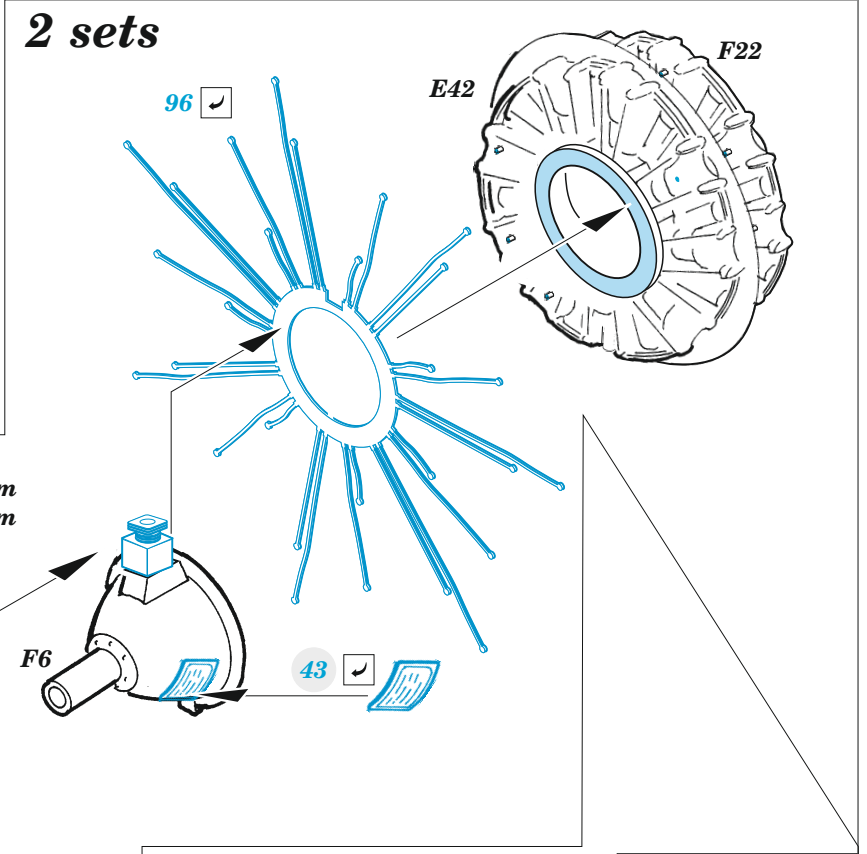

B-25J glazed nose

49 1336

1/48

detail set for 1/48 HKM kit • sada detailů pro stavebnici 1/48 HKM

- APPLY EXPRESS MASK AND PAINT BEFORE GLUING
POUŽIT EXPRESS MASK NABARVIT PŘED SLEPENÍM
- SYMMETRICAL ASSEMBLY
SYMETRICKÁ MONTÁŽ
- REMOVE
ODSTRANIT
- GRIND
OBROUSIT
- DRILL HOLE
VRTÁT OTVOR
- BEND
OHNOUT
- OPTION
VOLBA
- REPLACE
NAHRADIT
- REVERSE SIDE
OTOČIT
- COLORED ETCHED PARTS
LEPTANÉ BAREVNÉ DÍLY
- ETCHED PARTS
LEPTANÉ NEBAREVNÉ DÍLY
- ORIGINAL KIT PARTS
PŮVODNÍ DÍLY STAVEBNICE

ORIGINAL KIT PARTS
PŮVODNÍ DÍLY STAVEBNICE

PHOTO-ETCHED PARTS
LEPTANÉ DÍLY

PARTS TO BE REMOVED
DÍLY K ODSTRANĚNÍ

FILL
TMELIT

Related products: FE 1337 B-25J glazed nose seatbelts STEEL 1/48

Related products: 48 1101 B-25J bomb bay 1/48