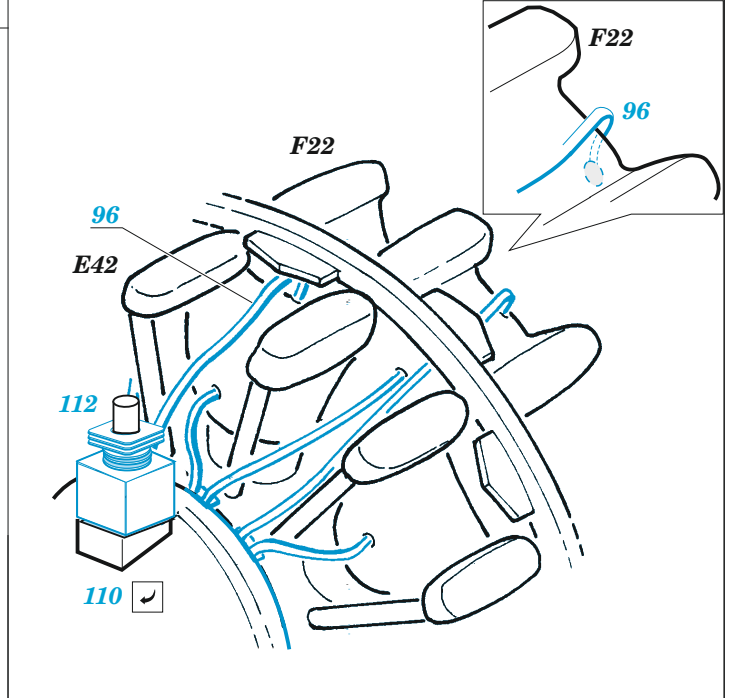

ORIGINAL KIT PARTS
PŮVODNÍ DÍLY STAVEBNICE

PHOTO-ETCHED PARTS
LEPTANÉ DÍLY

PARTS TO BE REMOVED
DÍLY K ODSTRANĚNÍ

FILL
TMELIT

Related products: FE 1337 B-25J glazed nose seatbelts STEEL 1/48

Related products: 48 1101 B-25J bomb bay 1/48