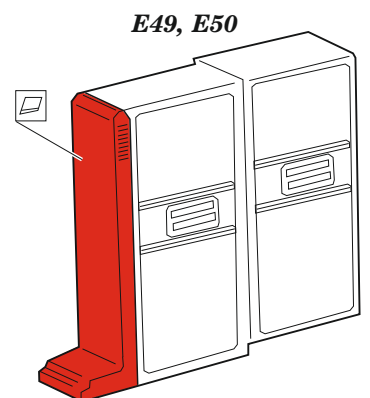

B-25J glazed nose

49 1336

1/48

detail set for 1/48 HKM kit • sada detailů pro stavebnici 1/48 HKM

- APPLY EXPRESS MASK AND PAINT BEFORE GLUING
POUŽIT EXPRESS MASK NABARVIT PŘED SLEPENÍM
- SYMMETRICAL ASSEMBLY
SYMETRICKÁ MONTÁŽ
- REMOVE
ODSTRANIT
- GRIND
OBROUSIT
- DRILL HOLE
VRTÁT OTVOR
- BEND
OHNOUT
- OPTION
VOLBA
- REPLACE
NAHRADIT
- REVERSE SIDE
OTOČIT
- COLORED ETCHED PARTS
LEPTANÉ BAREVNÉ DÍLY
- ETCHED PARTS
LEPTANÉ NEBAREVNÉ DÍLY
- ORIGINAL KIT PARTS
PŮVODNÍ DÍLY STAVEBNICE

ORIGINAL KIT PARTS
PŮVODNÍ DÍLY STAVEBNICE

PHOTO-ETCHED PARTS
LEPTANÉ DÍLY

PARTS TO BE REMOVED
DÍLY K ODSTRANĚNÍ

FILL
TMELIT

Related products: FE 1337 B-25J glazed nose seatbelts STEEL 1/48

Related products: 48 1101 B-25J bomb bay 1/48