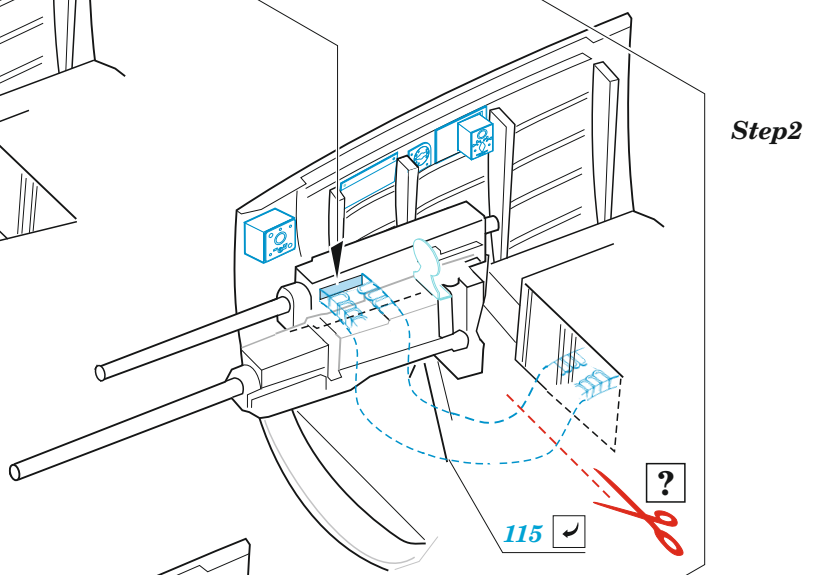

ORIGINAL KIT PARTS
PŮVODNÍ DÍLY STAVEBNICE

PHOTO-ETCHED PARTS
LEPTANÉ DÍLY

PARTS TO BE REMOVED
DÍLY K ODSTRANĚNÍ

FILL
TMELIT

Related products: FE 1337 B-25J glazed nose seatbelts STEEL 1/48

Related products: 48 1101 B-25J bomb bay 1/48