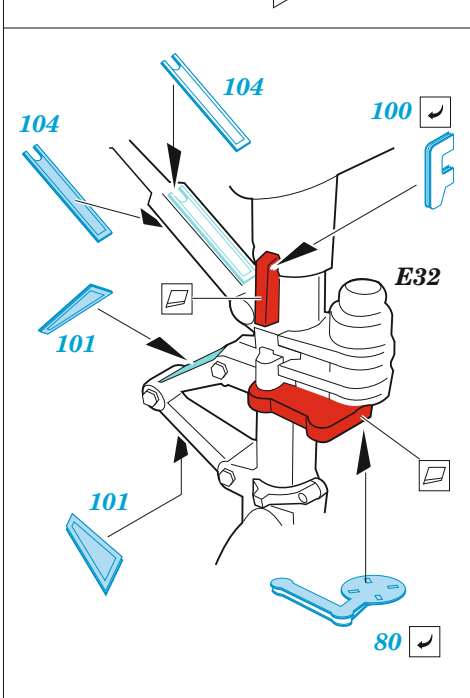

ORIGINAL KIT PARTS
PŮVODNÍ DÍLY STAVEBNICE

PHOTO-ETCHED PARTS
LEPTANÉ DÍLY

PARTS TO BE REMOVED
DÍLY K ODSTRANĚNÍ

FILL
TMELIT

Related products: FE 1337 B-25J glazed nose seatbelts STEEL 1/48

Related products: 48 1101 B-25J bomb bay 1/48