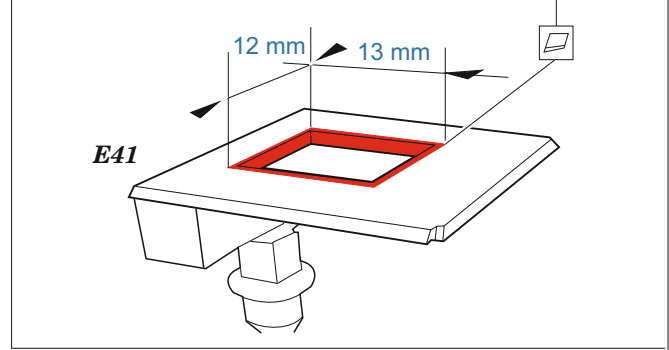

ORIGINAL KIT PARTS
PŮVODNÍ DÍLY STAVEBNICE

PHOTO-ETCHED PARTS
LEPTANÉ DÍLY

PARTS TO BE REMOVED
DÍLY K ODSTRANĚNÍ

FILL
TMELIT

Related products: FE 1337 B-25J glazed nose seatbelts STEEL 1/48

Related products: 48 1101 B-25J bomb bay 1/48