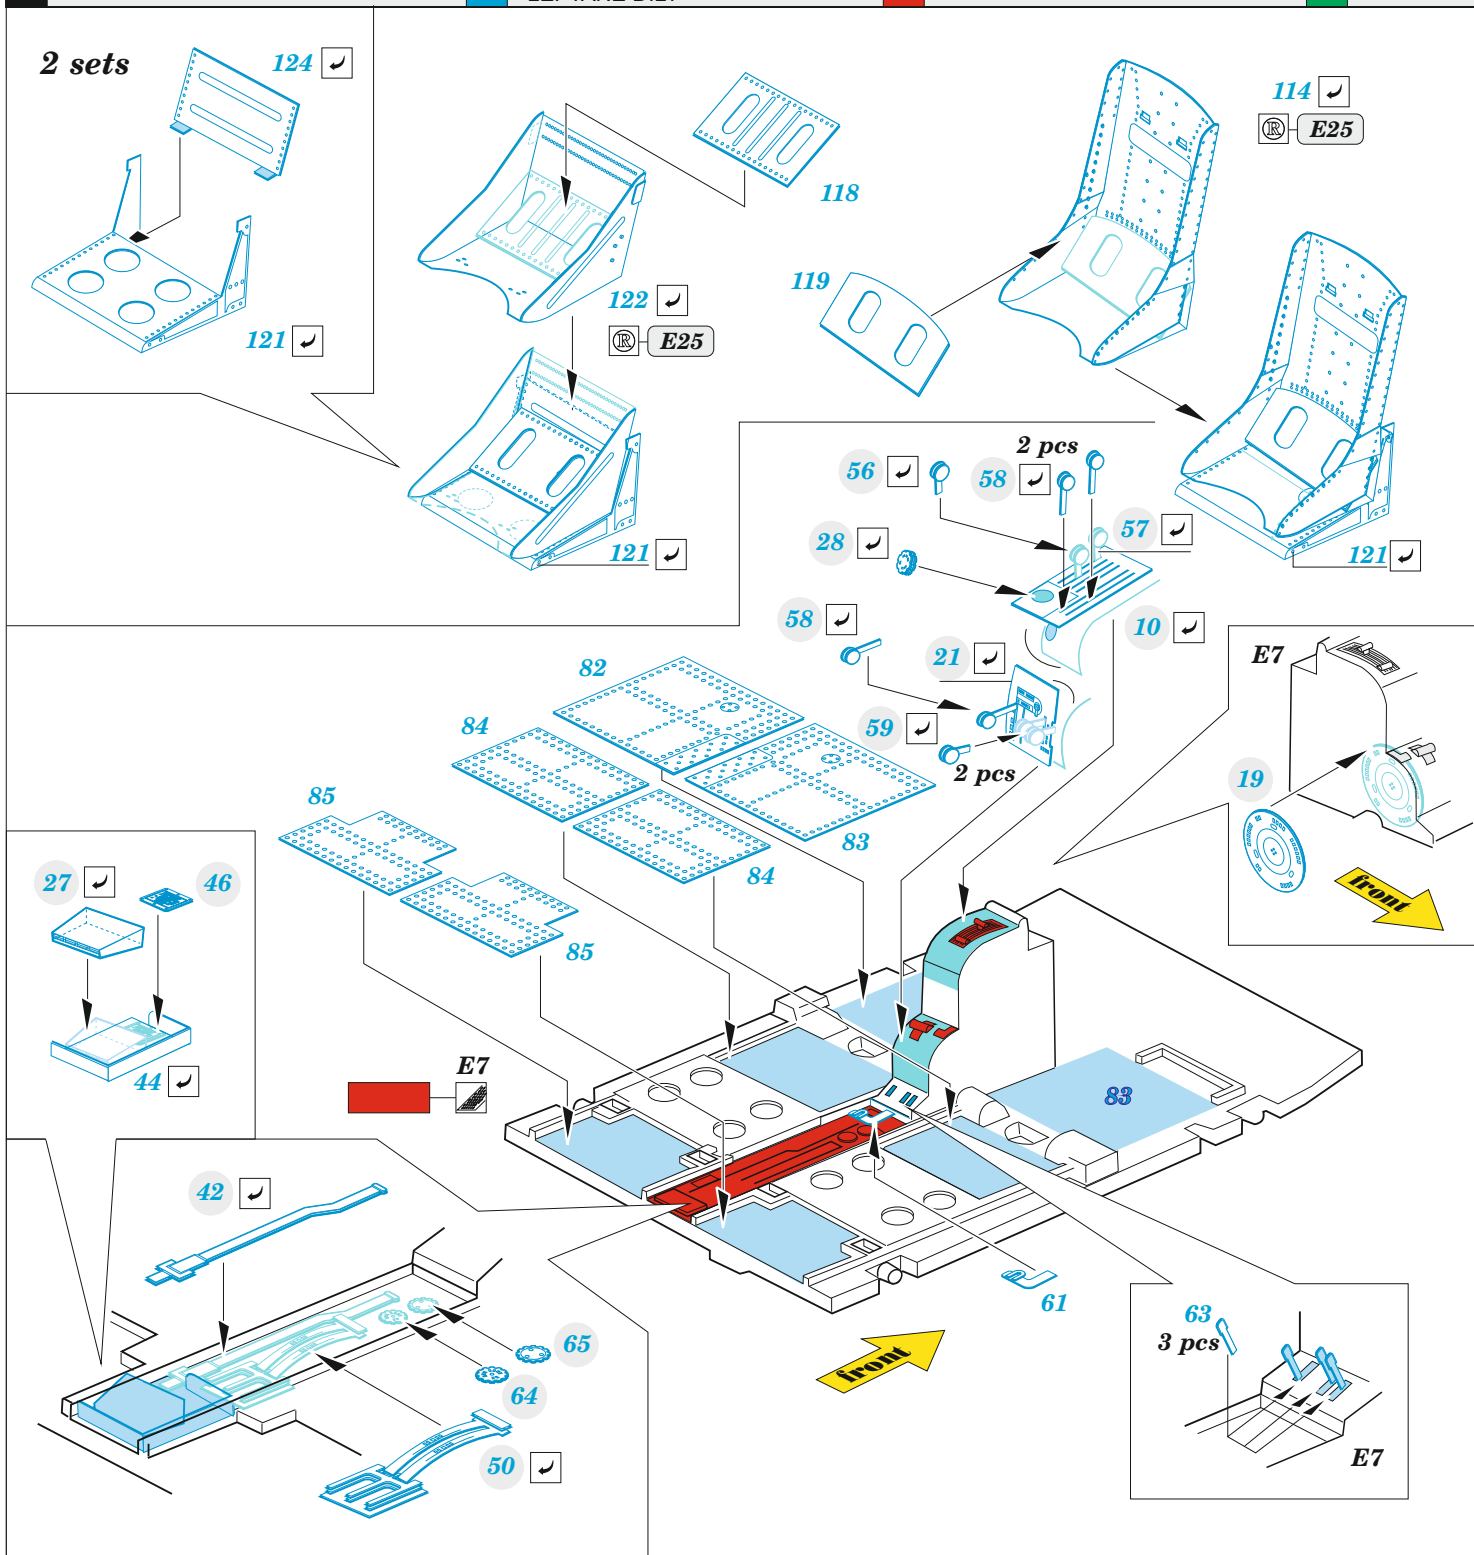

B-25J glazed nose

49 1336

1/48

detail set for 1/48 HKM kit • sada detailů pro stavebnici 1/48 HKM

- APPLY EXPRESS MASK AND PAINT BEFORE GLUING
POUŽIT EXPRESS MASK NABARVIT PŘED SLEPENÍM
- SYMMETRICAL ASSEMBLY
SYMETRICKÁ MONTÁŽ
- REMOVE
ODSTRANIT
- GRIND
OBROUSIT
- DRILL HOLE
VRTÁT OTVOR
- BEND
OHNOUT
- OPTION
VOLBA
- REPLACE
NAHRADIT
- REVERSE SIDE
OTOČIT
- COLORED ETCHED PARTS
LEPTANÉ BAREVNÉ DÍLY
- ETCHED PARTS
LEPTANÉ NEBAREVNÉ DÍLY
- ORIGINAL KIT PARTS
PŮVODNÍ DÍLY STAVEBNICE

ORIGINAL KIT PARTS
PŮVODNÍ DÍLY STAVEBNICE

PHOTO-ETCHED PARTS
LEPTANÉ DÍLY

PARTS TO BE REMOVED
DÍLY K ODSTRANĚNÍ

FILL
TMELIT

Related products: FE 1337 B-25J glazed nose seatbelts STEEL 1/48

Related products: 48 1101 B-25J bomb bay 1/48