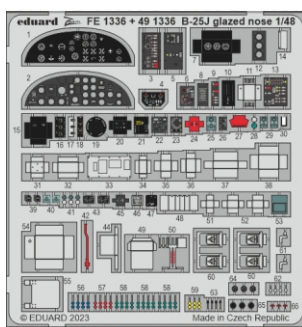

B-25J glazed nose

49 1336

1/48

detail set for 1/48 HKM kit • sada detailů pro stavebnici 1/48 HKM

- APPLY EXPRESS MASK AND PAINT BEFORE GLUING
POUŽIT EXPRESS MASK NABARVIT PŘED SLEPENÍM
- SYMMETRICAL ASSEMBLY
SYMETRICKÁ MONTÁŽ
- REMOVE
ODSTRANIT
- GRIND
OBROUSIT
- DRILL HOLE
VRTÁT OTVOR
- BEND
OHNOUT
- OPTION
VOLBA
- REPLACE
NAHRADIT
- REVERSE SIDE
OTOČIT
- COLORED ETCHED PARTS
LEPTANÉ BAREVNÉ DÍLY
- ETCHED PARTS
LEPTANÉ NEBAREVNÉ DÍLY
- ORIGINAL KIT PARTS
PŮVODNÍ DÍLY STAVEBNICE

ORIGINAL KIT PARTS
PŮVODNÍ DÍLY STAVEBNICE

PHOTO-ETCHED PARTS
LEPTANÉ DÍLY

PARTS TO BE REMOVED
DÍLY K ODSTRANĚNÍ

FILL
TMELIT

Related products: FE 1337 B-25J glazed nose seatbelts STEEL 1/48

Related products: 48 1101 B-25J bomb bay 1/48