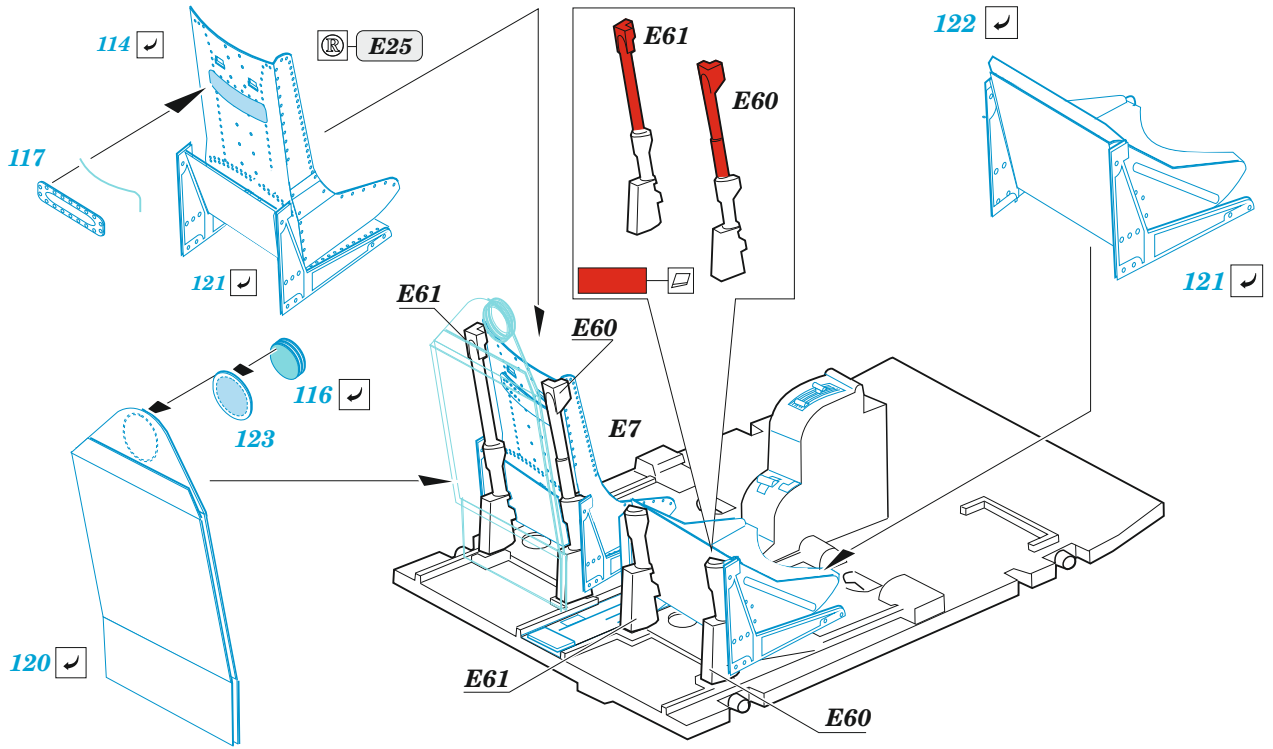

B-25J glazed nose

49 1336

1/48

detail set for 1/48 HKM kit • sada detailů pro stavebnici 1/48 HKM

- APPLY EXPRESS MASK AND PAINT BEFORE GLUING
POUŽIT EXPRESS MASK NABARVIT PŘED SLEPENÍM
- SYMMETRICAL ASSEMBLY
SYMETRICKÁ MONTÁŽ
- REMOVE
ODSTRANIT
- GRIND
OBROUSIT
- DRILL HOLE
VRTÁT OTVOR
- BEND
OHNOUT
- OPTION
VOLBA
- REPLACE
NAHRADIT
- REVERSE SIDE
OTOČIT
- COLORED ETCHED PARTS
LEPTANÉ BAREVNÉ DÍLY
- ETCHED PARTS
LEPTANÉ NEBAREVNÉ DÍLY
- ORIGINAL KIT PARTS
PŮVODNÍ DÍLY STAVEBNICE

ORIGINAL KIT PARTS
PŮVODNÍ DÍLY STAVEBNICE

PHOTO-ETCHED PARTS
LEPTANÉ DÍLY

PARTS TO BE REMOVED
DÍLY K ODSTRANĚNÍ

FILL
TMELIT

Related products: FE 1337 B-25J glazed nose seatbelts STEEL 1/48

Related products: 48 1101 B-25J bomb bay 1/48