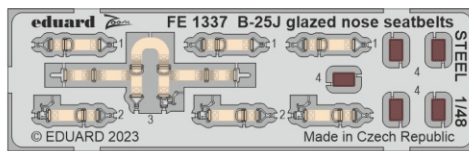

B-25J glazed nose

49 1336

1/48

detail set for 1/48 HKM kit • sada detailů pro stavebnici 1/48 HKM

- APPLY EXPRESS MASK AND PAINT BEFORE GLUING
POUŽIT EXPRESS MASK NABARVIT PŘED SLEPENÍM
- SYMMETRICAL ASSEMBLY
SYMETRICKÁ MONTÁŽ
- REMOVE
ODSTRANIT
- GRIND
OBROUSIT
- DRILL HOLE
VRTÁT OTVOR
- BEND
OHNOUT
- OPTION
VOLBA
- REPLACE
NAHRADIT
- REVERSE SIDE
OTOČIT
- COLORED ETCHED PARTS
LEPTANÉ BAREVNÉ DÍLY
- ETCHED PARTS
LEPTANÉ NEBAREVNÉ DÍLY
- ORIGINAL KIT PARTS
PŮVODNÍ DÍLY STAVEBNICE

ORIGINAL KIT PARTS
PŮVODNÍ DÍLY STAVEBNICE

PHOTO-ETCHED PARTS
LEPTANÉ DÍLY

PARTS TO BE REMOVED
DÍLY K ODSTRANĚNÍ

FILL
TMELIT

Related products: FE 1337 B-25J glazed nose seatbelts STEEL 1/48

Related products: 48 1101 B-25J bomb bay 1/48