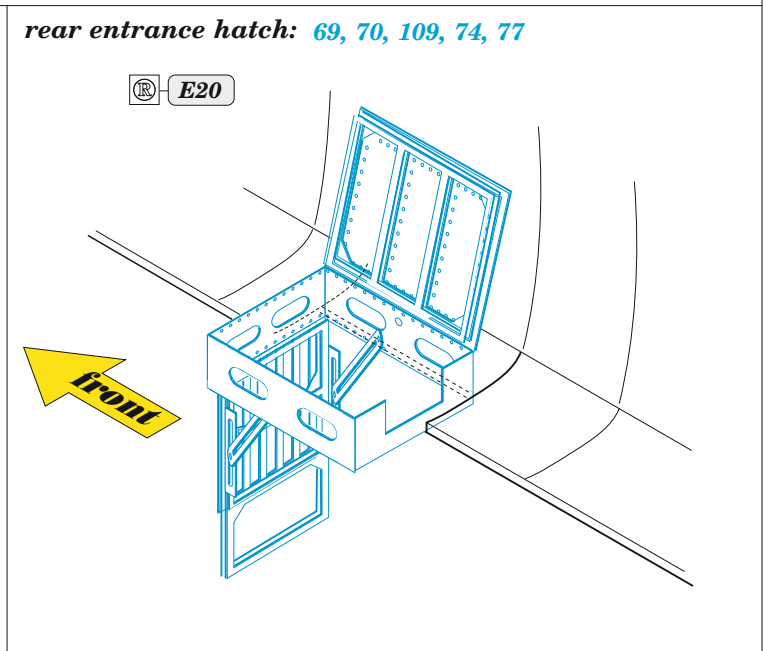

ORIGINAL KIT PARTS
PŮVODNÍ DÍLY STAVEBNICE

PHOTO-ETCHED PARTS
LEPTANÉ DÍLY

PARTS TO BE REMOVED
DÍLY K ODSTRANĚNÍ

FILL
TMELIT

Related products: FE 1337 B-25J glazed nose seatbelts STEEL 1/48

Related products: 48 1101 B-25J bomb bay 1/48