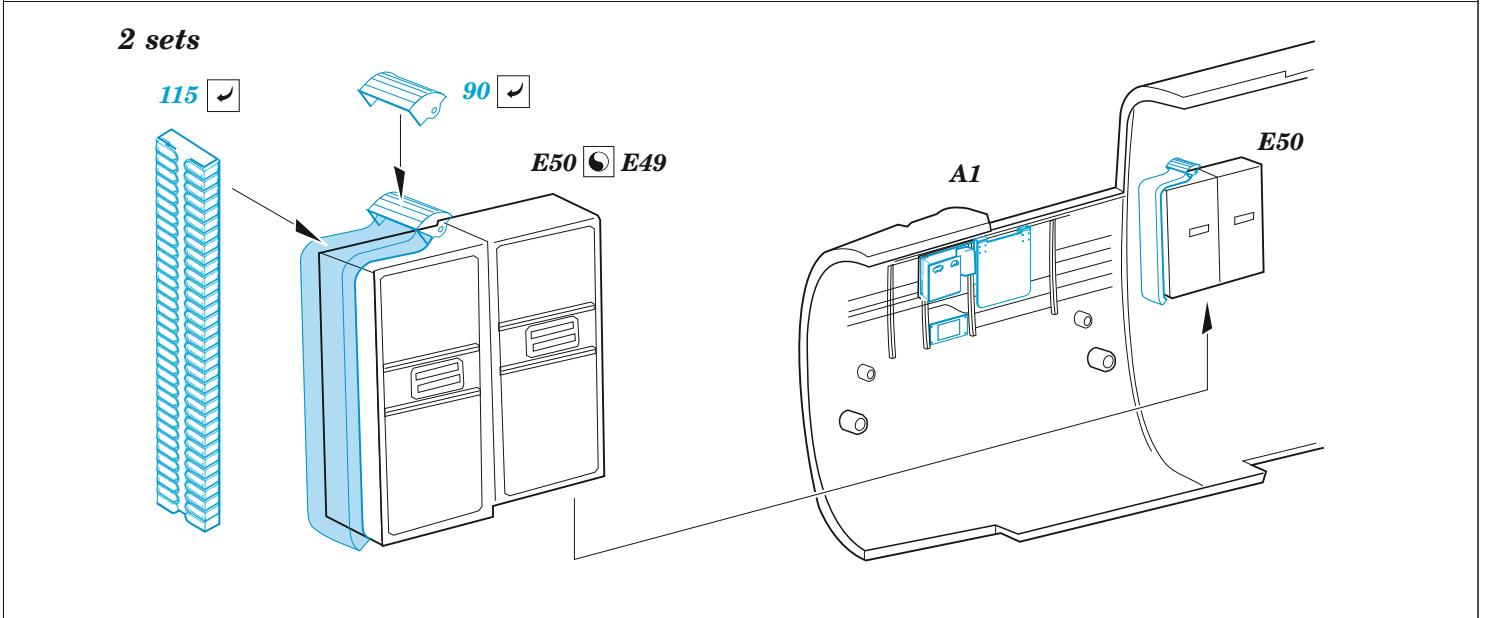

ORIGINAL KIT PARTS
PŮVODNÍ DÍLY STAVEBNICE

PHOTO-ETCHED PARTS
LEPTANÉ DÍLY

PARTS TO BE REMOVED
DÍLY K ODSTRANĚNÍ

FILL
TMELIT

Related products: FE 1337 B-25J glazed nose seatbelts STEEL 1/48

Related products: 48 1101 B-25J bomb bay 1/48