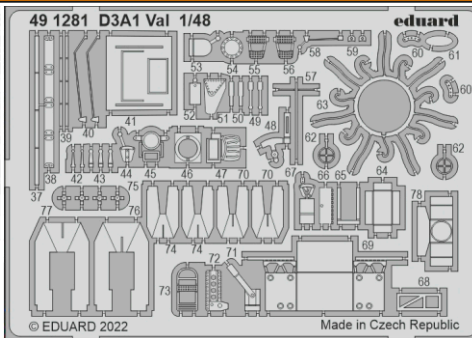

## 1/48

detail set for HASEGAWA 1/48 kit • sada detailů pro stavebnici HASEGAWA 1/48

- APPLY EXPRESS MASK AND PAINT BEFORE GLUING  
POUŽIT EXPRESS MASK NABARVIT PŘED SLEPENÍM
  - SYMMETRICAL ASSEMBLY  
SYMETRICKÁ MONTÁŽ
  - REMOVE  
ODSTRANIT
  - GRIND  
OBROUSIT
  - DRILL HOLE  
VRTAT OTVOR
  - COLORED ETCHED PARTS  
LEPTANÉ BAREVNÉ DÍLY
  - ETCHED PARTS  
LEPTANÉ NEBAREVNÉ DÍLY
  - ORIGINAL KIT PARTS  
PŮVODNÍ DÍLY STAVEBNICE
- BEND  
OHNOUT
  - OPTION  
VOLBA
  - REPLACE  
NAHRADIT

**9**

plastic  
ø - 2,5 mm  
l - 1,5 mm

**71**

**1**

**D7**

plastic

**8**

**16**

**8**

2 pcs.

**46**

**53**

**73**

**F8**

**D8**

**66**