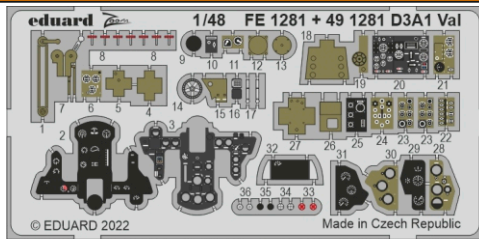

## 1/48

detail set for HASEGAWA 1/48 kit • sada detailů pro stavebnici HASEGAWA 1/48

- APPLY EXPRESS MASK AND PAINT BEFORE GLUING  
POUŽIT EXPRESS MASK NABARVIT PŘED SLEPENÍM
  - SYMMETRICAL ASSEMBLY  
SYMETRICKÁ MONTÁŽ
  - REMOVE  
ODSTRANIT
  - GRIND  
OBROUSIT
  - DRILL HOLE  
VRTAT OTVOR
  - COLORED ETCHED PARTS  
LEPTANÉ BAREVNÉ DÍLY
  - ETCHED PARTS  
LEPTANÉ NEBAREVNÉ DÍLY
  - ORIGINAL KIT PARTS  
PŮVODNÍ DÍLY STAVEBNICE
- BEND  
OHNOUT
  - OPTION  
VOLBA
  - REPLACE  
NAHRADIT

**9**

plastic  
ø - 2,5 mm  
l - 1,5 mm

**71**

**1**

**D7**

plastic

**8**

**16**

**8**

2 pcs.

**46**

**53**

**73**

**F8**

**D8**

**66**